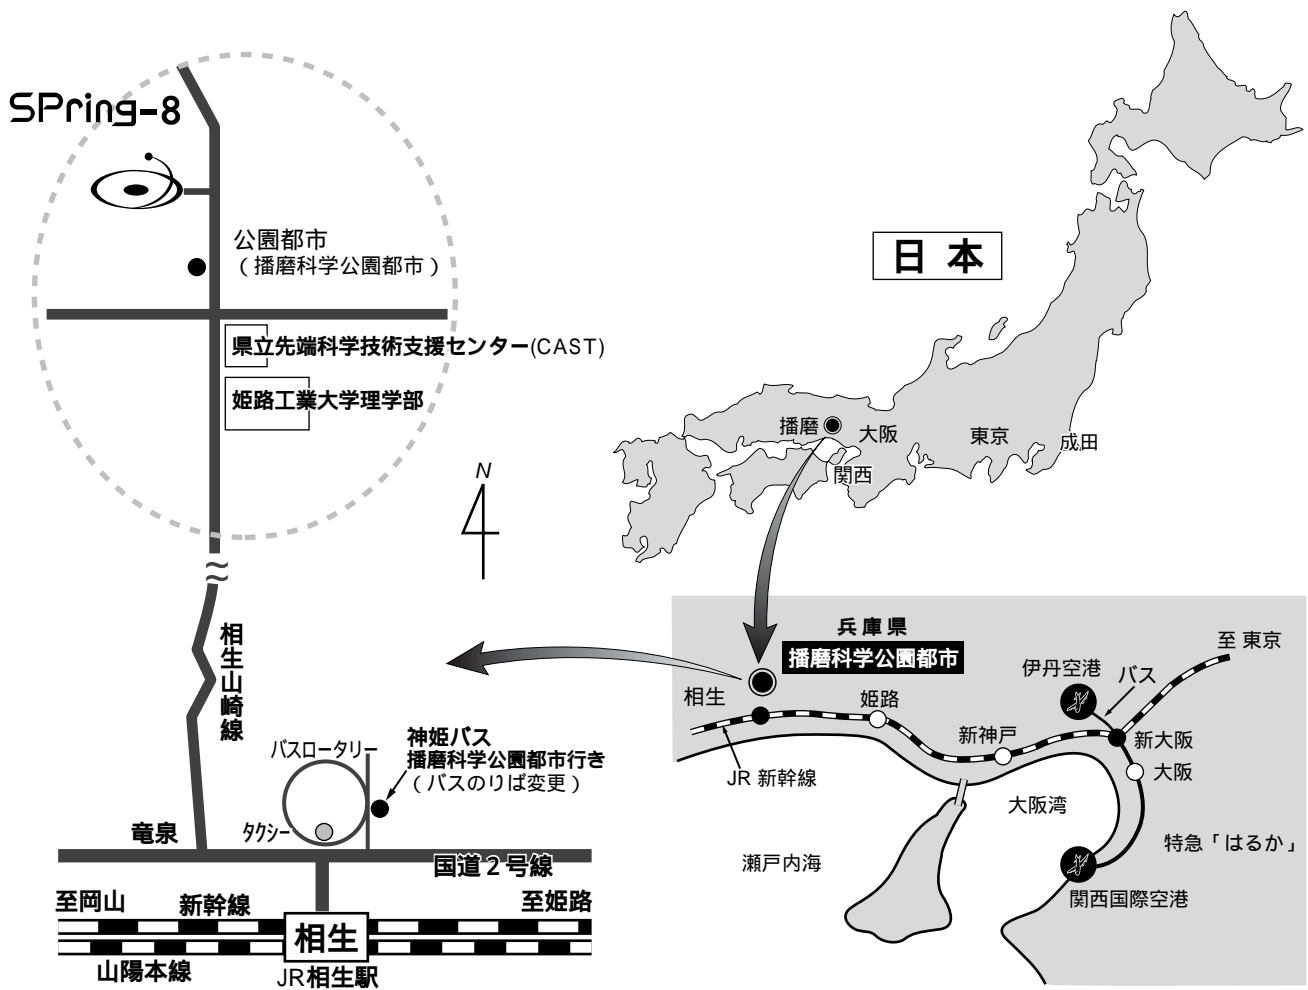

SPring-8へのアクセスガイド

*1 50頁参照

新幹線とバスの時刻表

列車名 こ：こだま、ひ：ひかり、の：のぞみ

2002年10月5日 JRダイヤ改正後

神姫バス : 土日祝運休

2002年7月29日改正後

: 土日祝休校日【3/23～4/7、7/27～9/1、9/21～9/30、12/25～1/7】運休

: 土日祝、公園都市～SPring-8間運休

: 土日祝のみ公園都市～SPring-8間運行

: 土日祝のみ運行

注意：新幹線ダイヤは、相生駅でバスとの接続がよさそうな列車のうち、平日に運行されている列車を記載しています。運行日が指定されているものは記載していません。

東京方面から播磨科学公園都市へ

新幹線 列車名	東京	新横浜	名古屋	京都	新大阪	姫路	神姫バス 姫路駅前	相生	神姫バス 相生駅前	神姫バス 公園都市	SPring -8
									700	727	
									730	755	
									735	800	
こ603				634	713		728		740	807	
							740		800	827	835
									845	853	
こ605				703	746		756		825	852	900
									830	857	905
の33			641	718	732						
こ607				740	824			838	905	932	
									930	957	1003
の1	600	616	739	816	830						
こ611				835	915			925	935	1002	1007
									1000	1027	
ひ111	613	630	808	854	910						
こ615				915	957			1010	1030	1057	1103
の3	653	709	834	912	926						
ひ141	633	650	827	920	938	1018					
こ617					1036			1047	1100	1134	
ひ143	746		951	1030	1048	1127	1150		1255		
の43	720	736	901	938	953						
こ619				1017	1105			1120	1130	1157	1203
の47	820	836	1001	1038	1053						
こ623				1117	1205			1220	1230	1257	1303
ひ145	846		1051	1130	1148	1227					
こ625				1236				1247	1300	1334	
の51	920	936	1101	1138	1153						
こ627				1217	1303			1317	1330	1357	
ひ147	946		1151	1230	1248	1327					
こ629				1336				1347	1400	1428	
の55	1020	1036	1201	1238	1253						
こ631				1317	1403			1417	1430	1457	1503