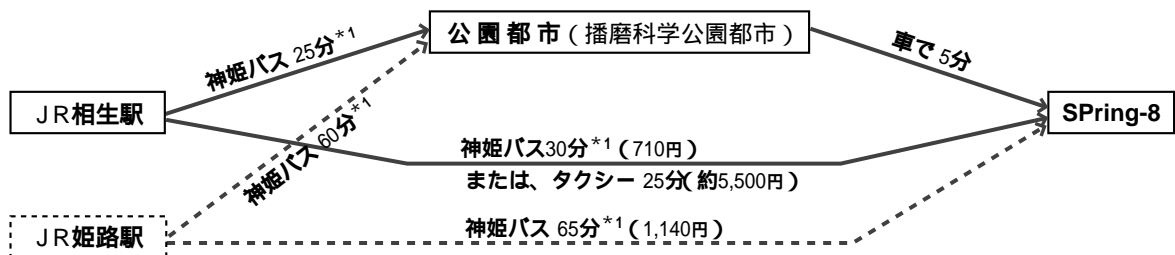

SPring-8へのアクセスガイド

*1 50頁参照

新幹線とバスの時刻表

列車名 こ：こだま、ひ：ひかり、の：のぞみ

2002年10月5日 JRダイヤ改正後

神姫バス : 土日祝運休

2002年7月29日改正後

: 土日祝休校日【3/23～4/7、7/27～9/1、9/21～9/30、12/25～1/7】運休

: 土日祝、公園都市～SPring-8間運休

: 土日祝のみ公園都市～SPring-8間運行

: 土日祝のみ運行

注意：新幹線ダイヤは、相生駅でバスとの接続がよさそうな列車のうち、平日に運行されている列車を記載しています。運行日が指定されているものは記載していません。

東京方面から播磨科学公園都市へ

新幹線 列車名	東京	新横浜	名古屋	京都	新大阪	姫路	神姫バス 姫路駅前	相生	神姫バス 相生駅前	神姫バス 公園都市	SPring -8
									700	727	
									730	755	
									735	800	
こ603				634	713		728		740	807	
							740		800	827	835
									845	853	
こ605				703	746		756		825	852	900
									830	857	905
の33			641	718	732						
こ607				740	824			838	905	932	
									930	957	1003
の1	600	616	739	816	830						
こ611				835	915			925	935	1002	1007
									1000	1027	
ひ111	613	630	808	854	910						
こ615				915	957			1010	1030	1057	1103
の3	653	709	834	912	926						
ひ141	633	650	827	920	938	1018					
こ617					1036			1047	1100	1134	
ひ143	746		951	1030	1048	1127	1150		1255		
の43	720	736	901	938	953						
こ619				1017	1105			1120	1130	1157	1203
の47	820	836	1001	1038	1053						
こ623				1117	1205			1220	1230	1257	1303
ひ145	846		1051	1130	1148	1227					
こ625				1236				1247	1300	1334	
の51	920	936	1101	1138	1153						
こ627				1217	1303			1317	1330	1357	
ひ147	946		1151	1230	1248	1327					
こ629				1336				1347	1400	1428	
の55	1020	1036	1201	1238	1253						
こ631				1317	1403			1417	1430	1457	1503