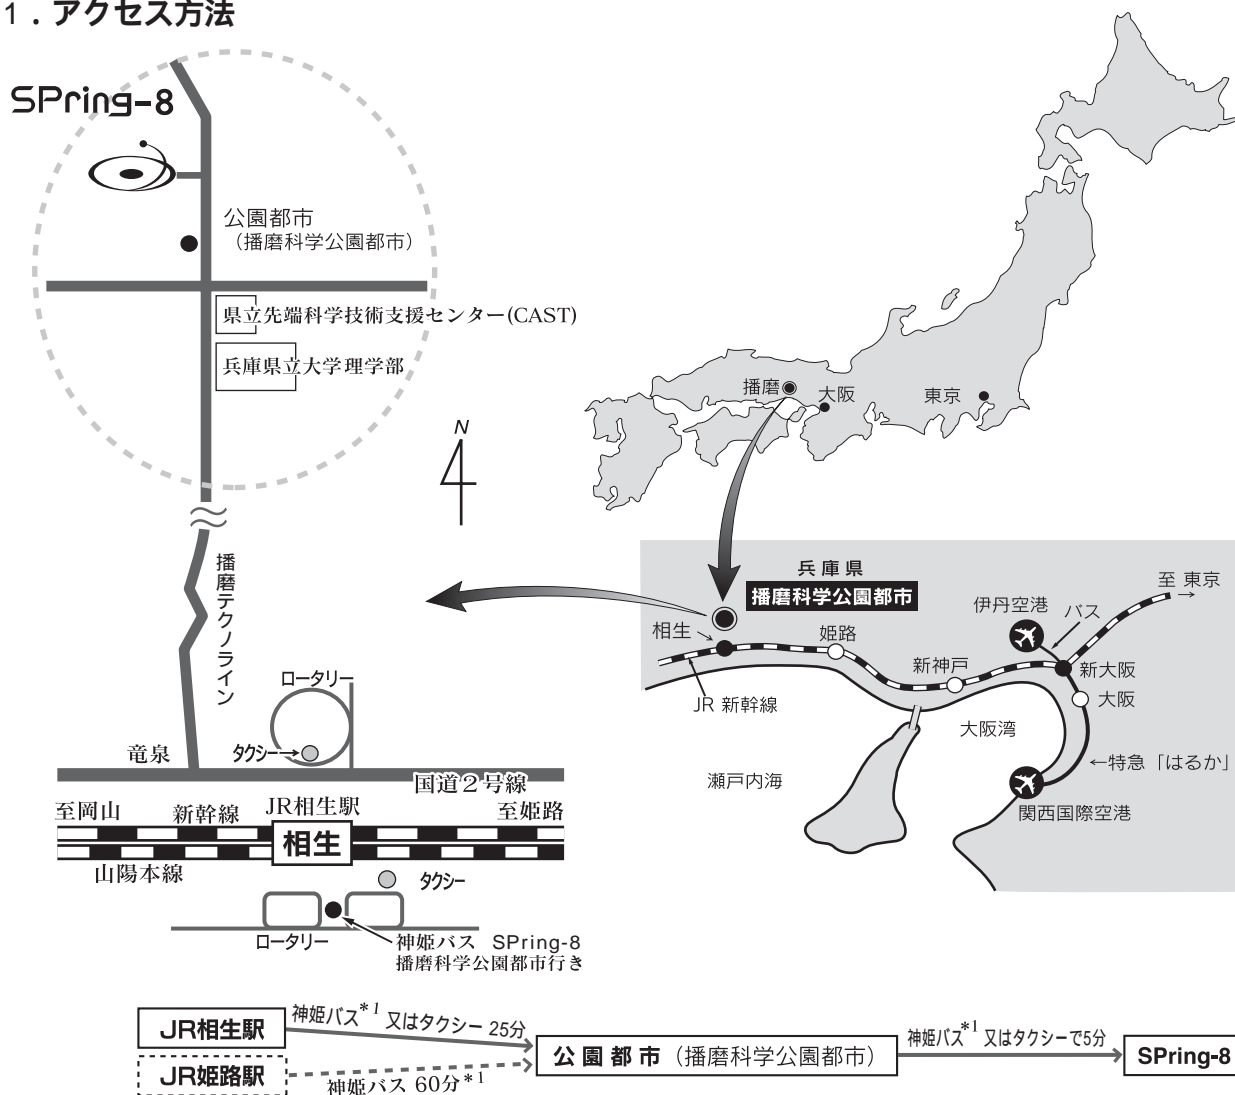

SPring-8へのアクセスガイド

1. アクセス方法

*1 時刻表 238頁参照

2. 交通機関連絡先

JR-西日本（西日本旅客鉄道会社）

姫路駅（切符売り場）	0792-22-2715	相生駅（切符売り場）	0791-22-1400
神姫バス			
姫路営業所	0792-89-1188	姫路駅前案内所	0792-85-2990
相生営業所	0791-22-5180	相生駅前案内所	0791-22-1038
タクシー			
相生神姫タクシー（相生駅）	0791-22-5333	新宮タクシー（播磨新宮駅）	0791-75-0157
相生タクシー（相生駅）	0791-22-4321	はりまタクシー（西栗栖駅）	0791-78-0111

3. 運賃

神姫バス			
姫路駅～SPring-8	1,140円	相生駅～播磨科学公園都市	660円
相生駅～SPring-8	710円		
タクシー			
相生駅～SPring-8	約5,500円	播磨科学公園都市～SPring-8	約1,000円

新幹線とバスの時刻表

列車名 こ：こだま、ひ：ひかり、の：のぞみ

2004年3月19日 JRダイヤ改正

神姫バス : 土日祝運休

2004年4月1日 神姫バスダイヤ改正