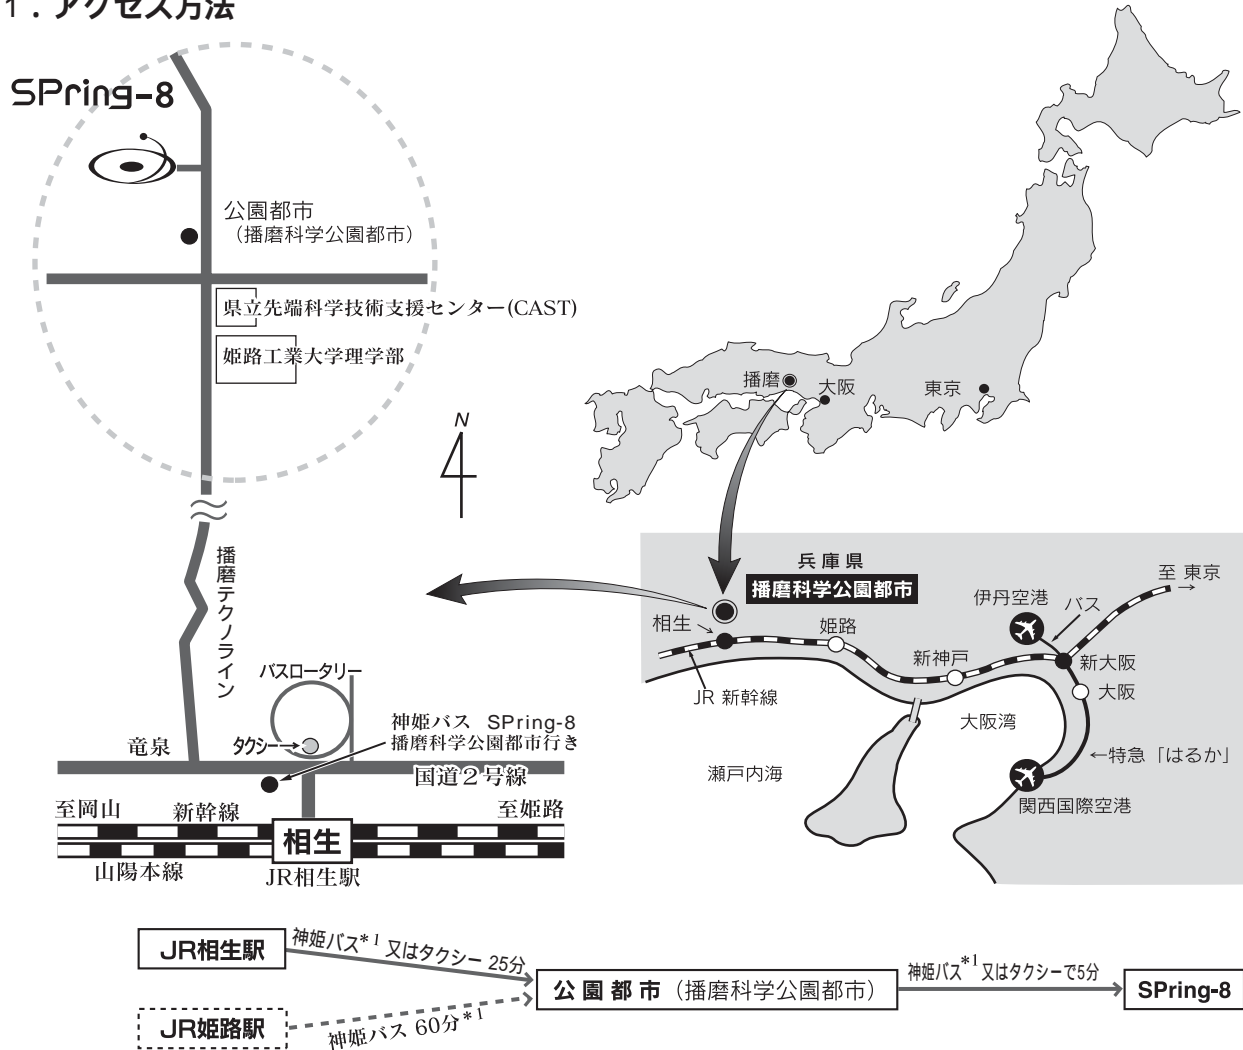

SPring-8へのアクセスガイド

1. アクセス方法

*1 時刻表 71頁参照

2. 交通機関連絡先

JR-西日本 (西日本旅客鉄道会社)

姫路駅 (切符売り場)	0792-22-2715	相生駅 (切符売り場)	0791-22-1400
神姫バス			
姫路営業所	0792-89-1188	姫路駅前案内所	0792-85-2990
相生営業所	0791-22-5180	相生駅前案内所	0791-22-1038
タクシー			
相生神姫タクシー (相生駅)	0791-22-5333	新宮タクシー (播磨新宮駅)	0791-75-0157
相生タクシー (相生駅)	0791-22-4321	はりまタクシー (西粟栖駅)	0791-78-0111

3. 運賃

神姫バス			
姫路駅 ~ SPring-8	1,140円	相生駅 ~ 播磨科学公園都市	660円
相生駅 ~ SPring-8	710円		
タクシー			
相生駅 ~ SPring-8	約5,500円	播磨科学公園都市 ~ SPring-8	約1,000円

新幹線とバスの時刻表

列車名 こ：こだま、ひ：ひかり、の：のぞみ

2003年3月15日 JRダイヤ改正

神姫バス : 土日祝運休

2003年12月1日 神姫バスダイヤ改正