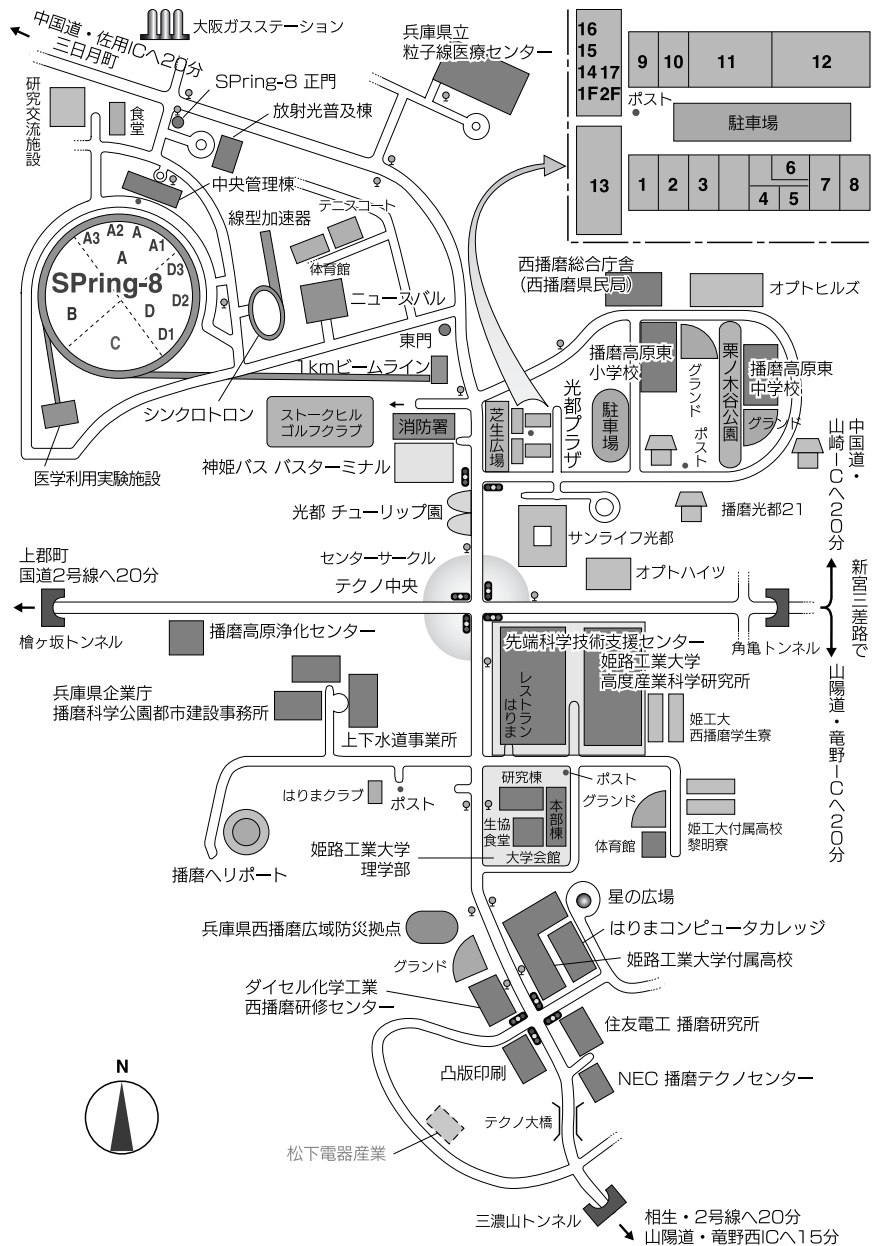

11. 丸善光都プラザ店 (書籍・ビデオ&CDレンタル)

- 営業時間 / 10:30 ~ 20:30
- 定休日 / 元旦のみ (あとは無休)
- ☎ 0791-58-1511

12. コープミニ・テクノポリス店

(スーパーマーケット)

- 営業時間 / 10:00 ~ 20:00
- 定休日 / 毎週火曜日
- ☎ 0791-58-1271

13. オプトピア (PR館)

- 開館時間 / 10:00 ~ 17:00 (入館は16:20まで)
- 休館日 / 12月28日 ~ 1月4日
- ☎ 0791-58-1155