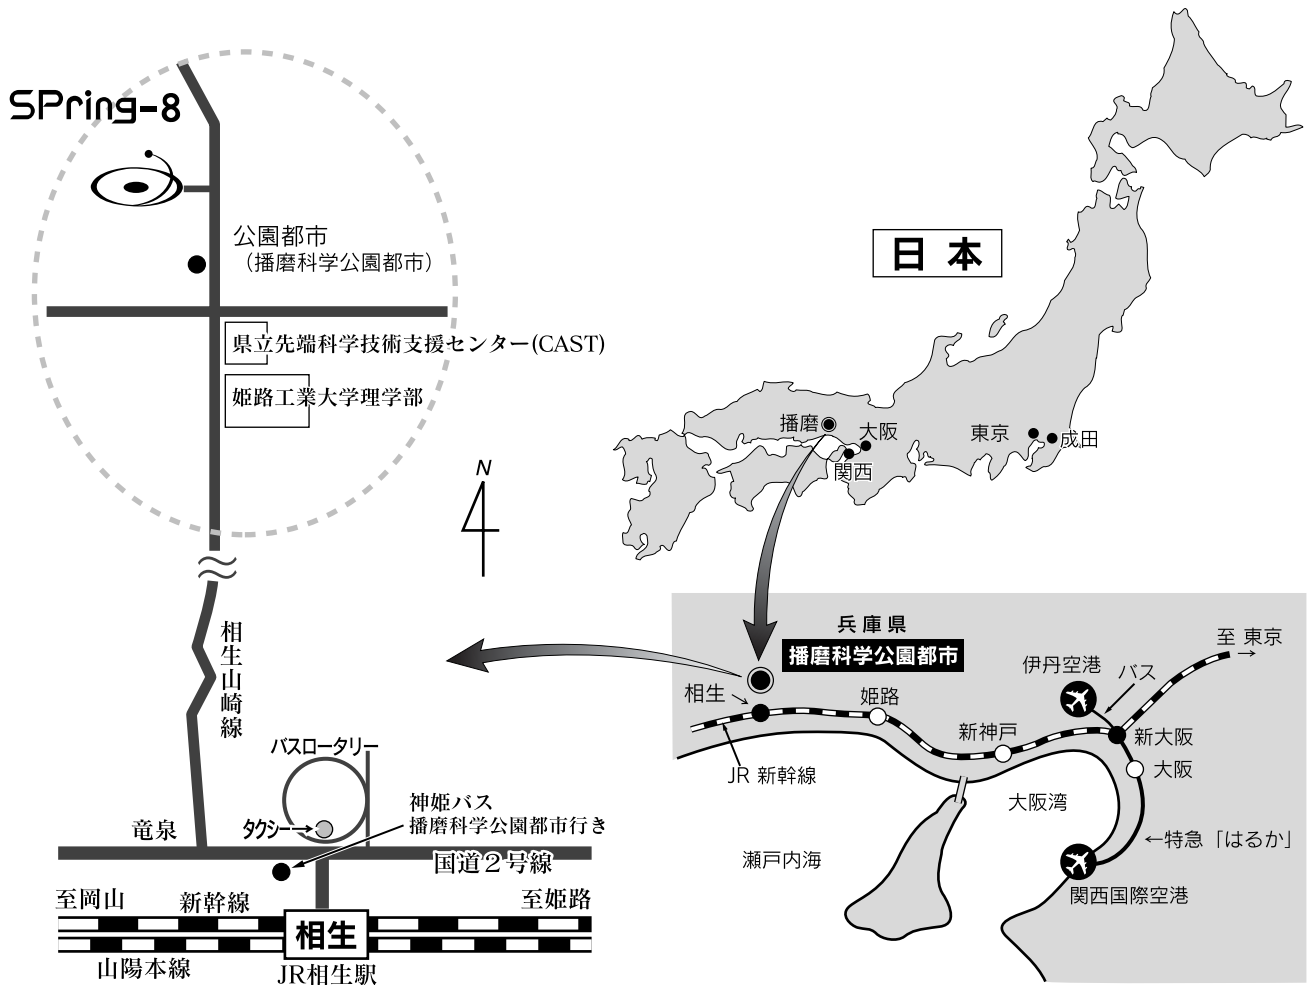

SPring-8へのアクセスガイド

*1 204頁参照

新幹線とバスの時刻表

列車名 こ：こだま、ひ：ひかり、の：のぞみ
 神姫バス : 土日祝運休
 : 土日祝休校日【3/24～4/7、7/28～8/31、9/22～9/30、12/25～1/7】運休
 : 土日祝、公園都市～SPring-8間運休
 : 土日祝のみ公園都市～SPring-8間運行
 : 土日祝のみ運行

2003年3月15日 JRダイヤ改正
 2003年4月1日 神姫バスダイヤ改正

注意：新幹線ダイヤは、相生駅でバスとの接続がよさそうな列車のうち、平日に運行されている列車を記載しています。運行日が指定されているものは記載していません。

東京方面から播磨科学公園都市へ

新幹線 列車名	東京	新横浜	名古屋	京都	新大阪	姫路	神姫バス 姫路駅前	相生	神姫バス 相生駅前	神姫バス 公園都市	SPring -8
									700	727	
こ601				612	654			704	730	755	
									735	800	
こ603				634	713			728	740	807	
									755	822	830
							740			835	843
こ605				703	746			756	820	847	853
									830	857	905
の 33				641	718	732					
こ607				740	824			838	905	932	
									930	957	1003
の 1	600	616	739	816	830						
こ611				835	915			925	935	1002	1007
									1000	1027	
ひ111	613	630	808	854	910						
こ615				915	957			1010	1030	1057	1103
の 3	653	709	834	912	926						
ひ141	633	650	827	920	938	1018					
こ617				1036				1047	1100	1134	
ひ143	746		951	1030	1048	1127	1150			1245	
の 43	720	736	901	938	953						
こ619				1017	1105			1120	1130	1157	1203
の 47	820	836	1001	1038	1053						
こ623				1117	1205			1220	1230	1257	1303
ひ145	846		1051	1130	1148	1227					
こ625				1236				1247	1300	1334	
の 51	920	936	1101	1138	1153						
こ627				1217	1303			1317	1330	1357	
ひ147	946		1151	1230	1248	1327					
こ629				1336				1347	1400	1427	
の 55	1020	1036	1201	1238	1253						
こ631				1317	1403			1417	1430	1457	1503