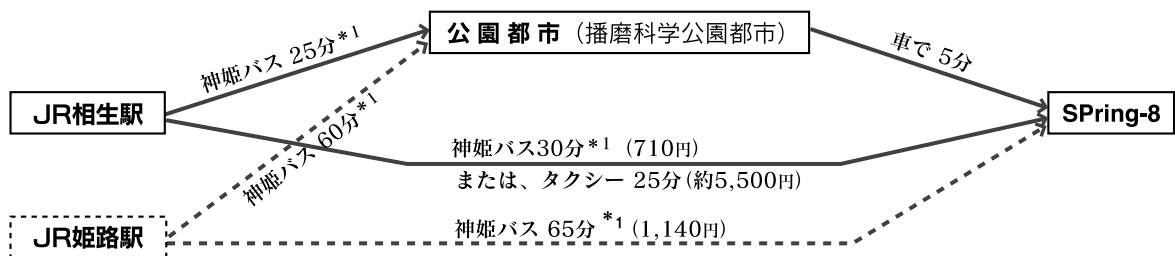

SPring-8へのアクセスガイド

*1 204頁参照

新幹線とバスの時刻表

列車名 こ：こだま、ひ：ひかり、の：のぞみ
 神姫バス : 土日祝運休
 : 土日祝休校日【3/24～4/7、7/28～8/31、9/22～9/30、12/25～1/7】運休
 : 土日祝、公園都市～SPring-8間運休
 : 土日祝のみ公園都市～SPring-8間運行
 : 土日祝のみ運行

2003年3月15日 JRダイヤ改正
 2003年4月1日 神姫バスダイヤ改正