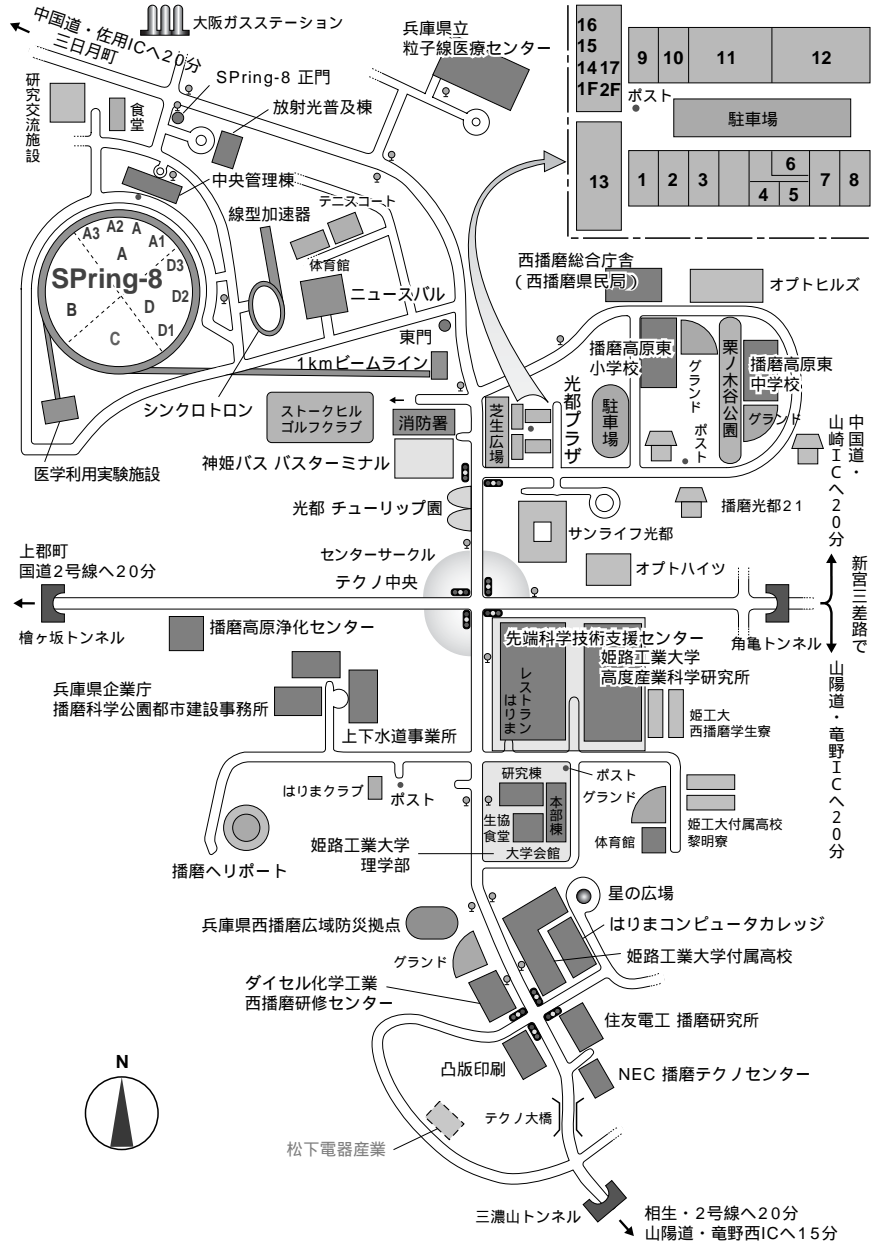

播磨科学公園都市マップ

光都プラザ案内

1. **Prima vera** (喫茶・雑貨・花)
 プリマベラ
 ● 営業時間 / 9:00 ~ 18:30 (冬期は10:00 ~ 18:00)
 ● 定休日 / 毎週月曜日 (月曜日が祝日の場合は営業)
 ☎ 0791-58-2900
2. **喜楽テクノ店** (和風レストラン)
 ● 営業時間 / 11:00 ~ 14:00・17:00 ~ 20:00
 ● 定休日 / 毎週日曜日・祝日
 ☎ 0791-58-0507
3. **居酒屋 萬作**
 ● 営業時間 / 11:00 ~ 14:00・17:00 ~ 22:00
 ● 定休日 / 毎週日曜日 (土曜日は夜のみ営業)
 ☎ 0791-59-8061・☎ 0791-59-8062
4. **テレホンプラザテクノ店** (電気製品・携帯電話)
 ● 営業時間 / 10:00 ~ 18:00
 ● 定休日 / 毎週日曜日・祝日
 ☎ 0791-58-1234
5. **アンザイ・オー・エー・サービス**
 (OA機器・消耗品・販売・修理)
 ● 営業時間 / 10:00 ~ 17:00
 ● 定休日 / 毎週土・日・祝日
 ☎ 0791-58-0390
6. **自動預払機コーナー**
 ● みなと銀行 ● 姫路信用金庫
 ● 播州信用金庫 ● 兵庫信用金庫
 ● 西兵庫信用金庫 ● J A 兵庫西
 ● 受付時間 / 10:00 ~ 17:00
 ● 定休日 / 日・祝日、預け入れ・振込は土・日祝休
 (みなと銀行営業)
7. **タカモリ・ヘア・チェーン** (理美容)
 ● 営業時間 / 9:00 ~ 19:00
 ● 定休日 / 毎週月曜日・第1、3火曜日
 ☎ 0791-58-0715
8. **相生警察署 科学公園都市交番**
 ☎ 0791-22-0110
9. **光都調剤薬局**
 ● 営業時間 / 10:00 ~ 18:00
 ● 定休日 / 毎週日曜日・祝日
 ☎ 0791-58-2727
10. **クリーンショップ光都店**
 ● 営業時間 / 9:30 ~ 18:30
 ● 定休日 / 毎週日曜日
 ☎ 0791-58-2888
11. **丸善光都プラザ店** (書籍・ビデオ&CDレンタル)
 ● 営業時間 / 10:30 ~ 20:30
 ● 定休日 / 元旦のみ (あとは無休)
 ☎ 0791-58-1511
12. **コープミニ・テクノポリス店**
 (スーパーマーケット)
 ● 営業時間 / 10:00 ~ 20:00
 ● 定休日 / 毎週火曜日
 ☎ 0791-58-1271
13. **オプトピア** (PR館)
 ● 開館時間 / 10:00 ~ 17:00 (入館は16:20まで)
 ● 休館日 / 12月28日 ~ 1月4日
 ☎ 0791-58-1155
14. **Pure Light** (洋風レストラン)
 ● 営業時間 / 11:30 ~ 17:00
 ● 定休日 / 毎週火曜日 (但し予約の場合営業)
 ☎ 0791-58-1231
15. **西播磨光都プラザ郵便局**
 ● 為替・貯金・保険 / 9:00 ~ 16:00
 ● 郵便 / 9:00 ~ 17:00
 ● キャッシュコーナー / 月 ~ 金曜日 9:00 ~ 17:30
 土曜日 9:00 ~ 12:30
 ☎ 0791-58-2860
16. **古城診療所**
 (内科・外科・小児科・婦人科・リハビリテーション科)
 ● 受付時間 / 9:00 ~ 12:00・14:00 ~ 17:00
 ● 定休日 / 毎週土・日・祝日
 ☎ 0791-58-0088
17. **小川歯科クリニック**
 ● 受付時間 / 9:00 ~ 12:00・13:30 ~ 18:00
 土曜日 / 9:00 ~ 12:00・13:30 ~ 15:00
 ● 定休日 / 毎週水・日・祝日
 ☎ 0791-58-0418

播磨科学公園都市案内