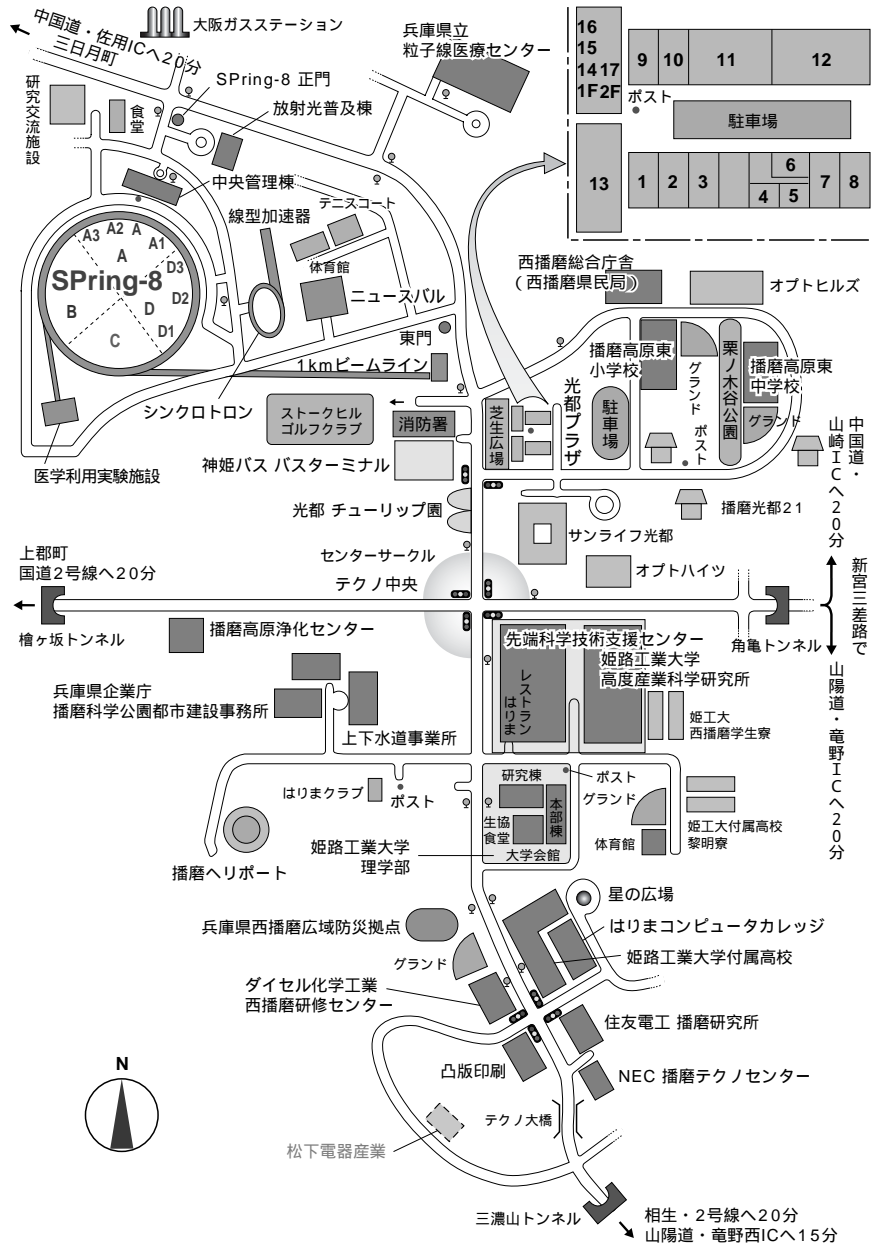

播磨科学公園都市マップ

光都プラザ案内

1. **Prima vera** (喫茶・雑貨・花)
  ● 営業時間 / 9:00 ~ 18:30 (冬期は10:00 ~ 18:00)
  ● 定休日 / 毎週月曜日 (月曜日が祝日の場合は営業)
  ☎ 0791-58-2900
2. **喜楽テクノ店** (和風レストラン)
  ● 営業時間 / 11:00 ~ 14:00・17:00 ~ 20:00
  ● 定休日 / 毎週日曜日・祝日
  ☎ 0791-58-0507
3. **居酒屋 萬作**
  ● 営業時間 / 11:00 ~ 14:00・17:00 ~ 22:00
  ● 定休日 / 毎週日曜日 (土曜日は夜のみ営業)
  ☎ 0791-59-8061・☎ 0791-59-8062
4. **テレホンプラザテクノ店** (電気製品・携帯電話)
  ● 営業時間 / 10:00 ~ 18:00
  ● 定休日 / 毎週日曜日・祝日
  ☎ 0791-58-1234
5. **アンザイ・オー・イー・サービス**
  (OA機器・消耗品・販売・修理)
  ● 営業時間 / 10:00 ~ 17:00
  ● 定休日 / 毎週土・日・祝日
  ☎ 0791-58-0390
6. **自動預払機コーナー**
  ● みなと銀行 ● 姫路信用金庫
  ● 播州信用金庫 ● 兵庫信用金庫
  ● 西兵庫信用金庫 ● J A 兵庫西
  ● 受付時間 / 10:00 ~ 17:00
  ● 定休日 / 日・祝日、預け入れ・振込は土・日祝休
  (みなと銀行営業)
7. **タカモリ・ヘア・チェーン** (理美容)
  ● 営業時間 / 9:00 ~ 19:00
  ● 定休日 / 毎週月曜日・第1、3火曜日
  ☎ 0791-58-0715
8. **相生警察署 科学公園都市交番**
  ☎ 0791-22-0110
9. **光都調剤薬局**
  ● 営業時間 / 10:00 ~ 18:00
  ● 定休日 / 毎週日曜日・祝日
  ☎ 0791-58-2727
10. **クリーンショップ光都店**
  ● 営業時間 / 9:30 ~ 18:30
  ● 定休日 / 毎週日曜日
  ☎ 0791-58-2888
11. **丸善光都プラザ店** (書籍・ビデオ&CDレンタル)
  ● 営業時間 / 10:30 ~ 20:30
  ● 定休日 / 元旦のみ (あとは無休)
  ☎ 0791-58-1511
12. **コープミニ・テクノポリス店**
  (スーパーマーケット)
  ● 営業時間 / 10:00 ~ 20:00
  ● 定休日 / 毎週火曜日
  ☎ 0791-58-1271
13. **オプトピア (PR館)**
  ● 開館時間 / 10:00 ~ 17:00 (入館は16:20まで)
  ● 休館日 / 12月28日 ~ 1月4日
  ☎ 0791-58-1155

播磨科学公園都市案内

14. **Pure Light** (洋風レストラン)
  ● 営業時間 / 11:30 ~ 17:00
  ● 定休日 / 毎週火曜日 (但し予約の場合営業)
  ☎ 0791-58-1231
15. **西播磨光都プラザ郵便局**
  ● 為替・貯金・保険 / 9:00 ~ 16:00
  ● 郵便 / 9:00 ~ 17:00
  ● キャッシュコーナー / 月 ~ 金曜日 9:00 ~ 17:30
  土曜日 9:00 ~ 12:30
  ☎ 0791-58-2860

16. **古城診療所**
  (内科・外科・小児科・婦人科・リハビリテーション科)
  ● 受付時間 / 9:00 ~ 12:00・14:00 ~ 17:00
  ● 定休日 / 毎週土・日・祝日
  ☎ 0791-58-0088
17. **小川歯科クリニック**
  ● 受付時間 / 9:00 ~ 12:00・13:30 ~ 18:00
  土曜日 / 9:00 ~ 12:00・13:30 ~ 15:00
  ● 定休日 / 毎週水・日・祝日
  ☎ 0791-58-0418