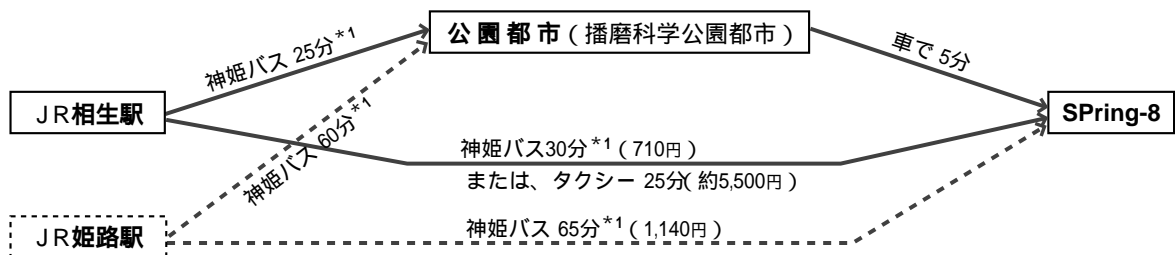

SPring-8へのアクセスガイド

*1 333頁参照

新幹線とバスの時刻表

列車名 こ：こだま、ひ：ひかり、の：のぞみ

2001年10月1日 JRダイヤ改正後

神姫バス : 土日祝運休

2002年7月29日改正後

: 土日祝休校日【3/23～4/7、7/27～9/1、9/21～9/30、12/25～1/7】運休

: 土日祝、公園都市～SPring-8間運休

: 土日祝のみ公園都市～SPring-8間運行

: 土日祝のみ運行

注意：新幹線ダイヤは、相生駅でバスとの接続がよさそうな列車のうち、平日に運行されている列車を記載しています。運行日が指定されているものは記載していません。

東京方面から播磨科学公園都市へ

新幹線 列車名	東京	新横浜	名古屋	京都	新大阪	姫路	神姫バス 姫路駅前	相生	神姫バス 相生駅前	神姫バス 公園都市	SPring -8
									700	727	
									730	755	
									735	800	
こ603					634	713		728	740	807	
							740			827	835
									800	827	835
こ605					703	746		756	825	852	900
									830	857	905
の 33			641	718	732						
こ607					740	824		838	905	932	
									930	957	1003
の 1	600	616	739	816	830						
こ611					835	915		925	935	1002	1007
									1000	1027	
ひ111	613	630	808	854	910						
こ615					915	957		1010	1030	1057	1103
の 3	653	709	834	912	926						
ひ141	633	650	827	920	938	1018					
こ617					1030			1045	1100	1134	
ひ143	746		951	1030	1048	1127	1150			1255	
の 43	720	736	901	938	953						
こ619					1017	1105		1121	1130	1157	1203
の 47	820	836	1001	1038	1053						
こ623					1117	1205		1221	1230	1257	1303
ひ145	846		1051	1130	1148	1227					
こ625					1230			1245	1300	1334	
の 51	920	936	1101	1138	1153						
こ627					1217	1303		1317	1330	1357	
ひ147	946		1151	1230	1248	1327					
こ629					1330			1345	1400	1428	
の 55	1020	1036	1201	1238	1253						
こ631					1317	1403		1417	1430	1457	1503