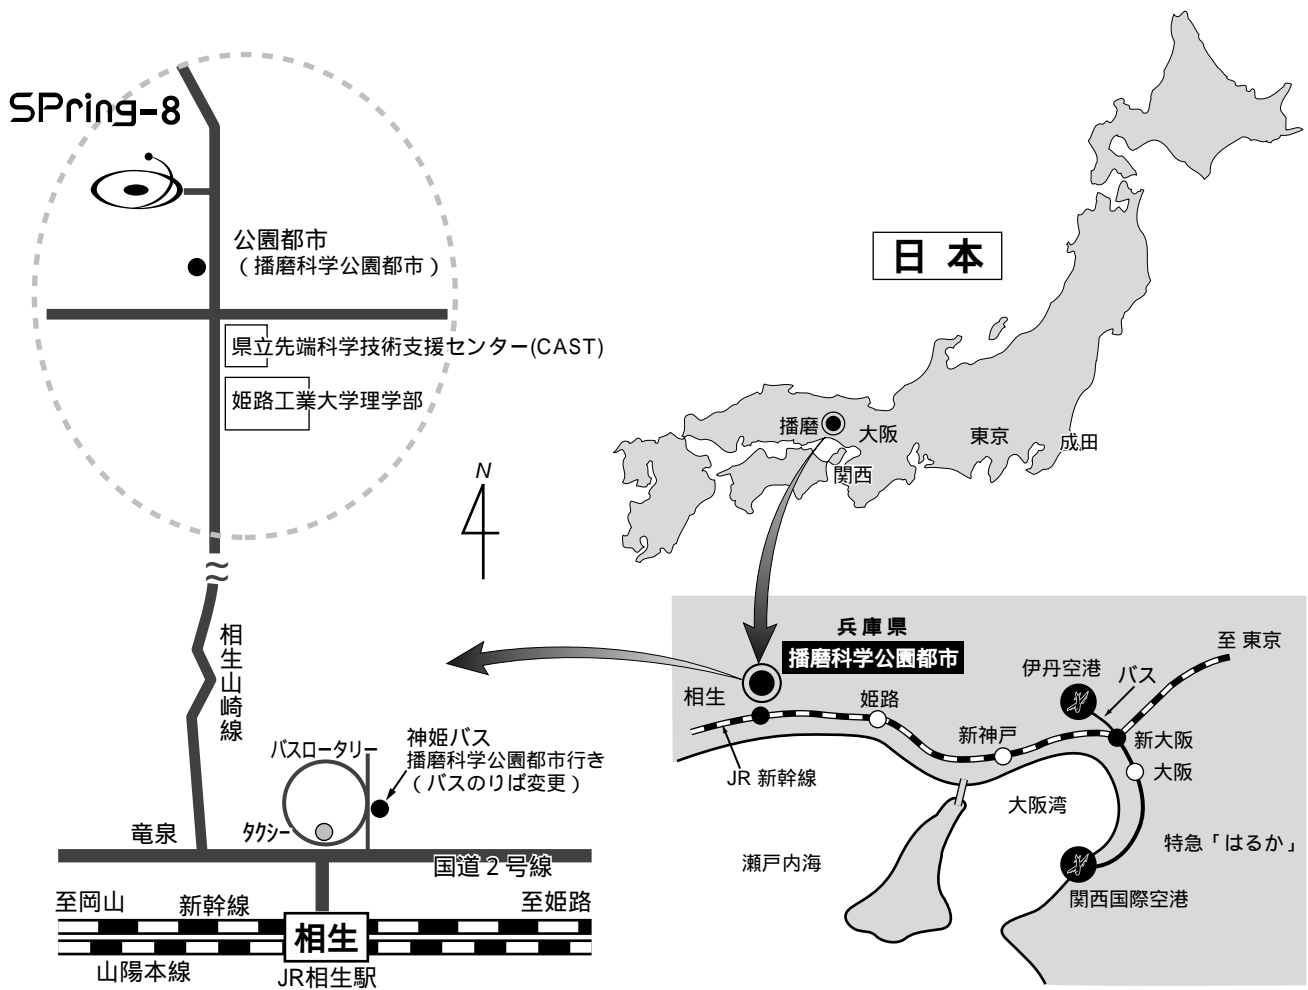

SPring-8へのアクセスガイド

*1 333頁参照

新幹線とバスの時刻表

列車名 こ：こだま、ひ：ひかり、の：のぞみ

2001年10月1日 JRダイヤ改正後

神姫バス : 土日祝運休

2002年7月29日改正後

: 土日祝休校日【3/23～4/7、7/27～9/1、9/21～9/30、12/25～1/7】運休

: 土日祝、公園都市～SPring-8間運休

: 土日祝のみ公園都市～SPring-8間運行

: 土日祝のみ運行

注意：新幹線ダイヤは、相生駅でバスとの接続がよさそうな列車のうち、平日に運行されている列車を記載しています。運行日が指定されているものは記載していません。

東京方面から播磨科学公園都市へ

新幹線 列車名	東京	新横浜	名古屋	京都	新大阪	姫路	神姫バス 姫路駅前	相生	神姫バス 相生駅前	神姫バス 公園都市	SPring -8
									700	727	
									730	755	
									735	800	
こ603					634	713		728	740	807	
							740			827	835
									800	827	835
こ605					703	746		756	825	852	900
									830	857	905
の 33			641	718	732						
こ607					740	824		838	905	932	
									930	957	1003
の 1	600	616	739	816	830						
こ611					835	915		925	935	1002	1007
									1000	1027	
ひ111	613	630	808	854	910						
こ615					915	957		1010	1030	1057	1103
の 3	653	709	834	912	926						
ひ141	633	650	827	920	938	1018					
こ617					1030			1045	1100	1134	
ひ143	746		951	1030	1048	1127	1150			1255	
の 43	720	736	901	938	953						
こ619					1017	1105		1121	1130	1157	1203
の 47	820	836	1001	1038	1053						
こ623					1117	1205		1221	1230	1257	1303
ひ145	846		1051	1130	1148	1227					
こ625					1230			1245	1300	1334	
の 51	920	936	1101	1138	1153						
こ627					1217	1303		1317	1330	1357	
ひ147	946		1151	1230	1248	1327					
こ629					1330			1345	1400	1428	
の 55	1020	1036	1201	1238	1253						
こ631					1317	1403		1417	1430	1457	1503