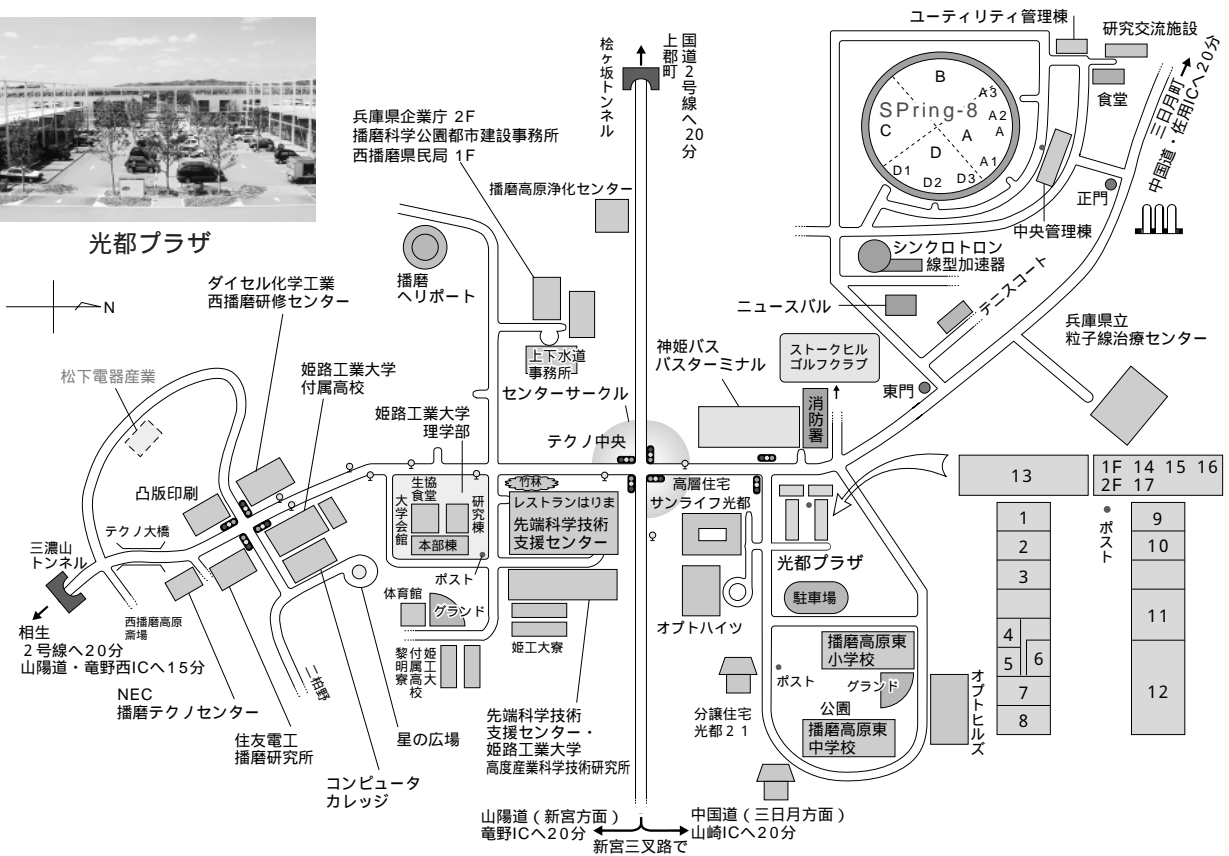

光都プラザ案内

1. **Prima vera** (喫茶・雑貨・花)
  - 営業時間 / 9:00 ~ 18:30 (冬期は10:00 ~ 18:00)
  - 定休日 / 毎週月曜日 (月曜日が祝日の場合は営業)
  - ☎ 0791-58-2900
2. **喜楽テクノ店** (和風レストラン)
  - 営業時間 / 11:00 ~ 14:00・17:00 ~ 20:00
  - 定休日 / 毎週日曜日・祝日
  - ☎ 0791-58-0507
3. **居酒屋 萬作**
  - 営業時間 / 11:00 ~ 14:00・17:00 ~ 22:00
  - 定休日 / 毎週日曜日 (土曜日は夜のみ営業)
  - ☎ 0791-59-8061・☎ 0791-59-8062
4. **テレホンプラザテクノ店** (電気製品・携帯電話)
  - 営業時間 / 10:00 ~ 18:00
  - 定休日 / 毎週日曜日・祝日
  - ☎ 0791-58-1234
5. **アンザイ・オー・イー・サービス** (OA機器・消耗品・販売・修理)
  - 営業時間 / 10:00 ~ 17:00
  - 定休日 / 毎週土・日・祝日
  - ☎ 0791-58-0390

6. **自動預払機コーナー**
  - みなと銀行
  - 姫路信用金庫
  - 播州信用金庫
  - 兵庫信用金庫
  - 西兵庫信用金庫
  - J A兵庫西
  - 受付時間 / 10:00 ~ 17:00
  - 定休日 / 日・祝日、預入れ・振込は土・日祝休 (みなと銀行営業)

7. **タカモリ・ヘア・チェーン** (理美容)
  - 営業時間 / 9:00 ~ 19:00
  - 定休日 / 毎週月曜日・第1、3火曜日
  - ☎ 0791-58-0715

8. **相生警察署 科学公園都市交番**
  - ☎ 0791-22-0110

9. **光都調剤薬局**
  - 営業時間 / 10:00 ~ 18:00
  - 定休日 / 毎週日曜日・祝日
  - ☎ 0791-58-2727

10. **クリーンショップ光都店**
  - 営業時間 / 9:30 ~ 18:30
  - 定休日 / 毎週日曜日
  - ☎ 0791-58-2888

11. **丸善光都プラザ店** (書籍・ビデオ&CDレンタル)
  - 営業時間 / 10:30 ~ 20:30
  - 定休日 / 元旦のみ (あとは無休)
  - ☎ 0791-58-1511

12. **コープミニ・テクノポリス店** (スーパーマーケット)
  - 営業時間 / 10:00 ~ 20:00
  - 定休日 / 毎週火曜日
  - ☎ 0791-58-1271

13. **オプトピア (PR館)**
  - 開館時間 / 10:00 ~ 17:00 (入館は16:20まで)
  - 休館日 / 12月28日 ~ 1月4日
  - ☎ 0791-58-1155

14. **Pure Light** (洋風レストラン)
  - 営業時間 / 11:30 ~ 17:00
  - 定休日 / 毎週火曜日 (但し予約の場合営業)
  - ☎ 0791-58-1231

15. **西播磨光都プラザ郵便局**
  - 為替・貯金・保険 / 9:00 ~ 16:00
  - 郵便 / 9:00 ~ 17:00
  - キャッシュコーナー / 月 ~ 金曜日9:00 ~ 17:30
    土曜日9:00 ~ 12:30
  - ☎ 0791-58-2860

16. **古城診療所** (内科・外科・小児科・婦人科・リハビリテーション科)
  - 受付時間 / 9:00 ~ 12:00・14:00 ~ 17:00
  - 定休日 / 毎週土・日・祝日
  - ☎ 0791-58-0088

17. **小川歯科クリニック**
  - 受付時間 / 9:00 ~ 12:00・13:30 ~ 18:00
    土曜日 / 9:00 ~ 12:00・13:30 ~ 15:00
  - 定休日 / 毎週水・日・祝日
  - ☎ 0791-58-0418