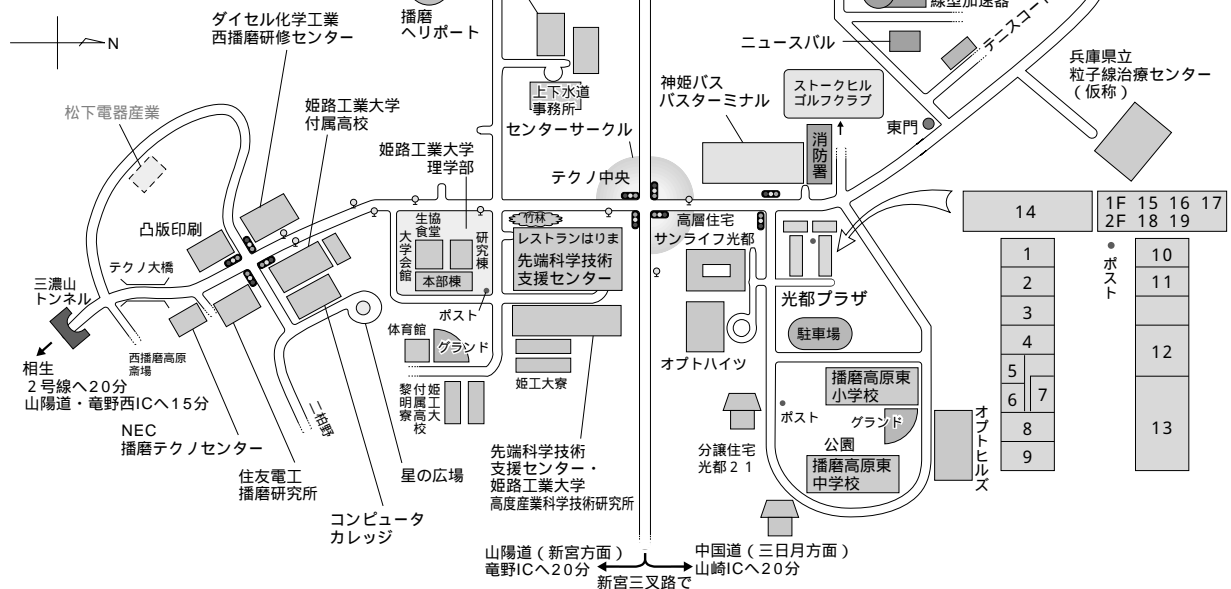

播磨科学公園都市案内

播磨科学公園都市マップ

光都プラザ

光都プラザ案内

1. **Prima vera** (喫茶・雑貨・花)
  - 営業時間 / 9:00 ~ 18:30 (冬期は10:00 ~ 18:00)
  - 定休日 / 毎週月曜日 (月曜日が祝日の場合は営業)
  - ☎ 0791-58-2900
2. **喜楽テクノ店** (和風レストラン)
  - 営業時間 / 11:00 ~ 14:00・17:00 ~ 20:00
  - 定休日 / 毎週日曜日・祝日
  - ☎ 0791-58-0507
3. **居酒屋 萬作**
  - 営業時間 / 11:00 ~ 14:00・17:00 ~ 22:00
  - 定休日 / 毎週日曜日 (土曜日は夜のみ営業)
  - ☎ 0791-59-8061・☎ 0791-59-8062
4. **JAテクノラピス店** (西播磨特産品・園芸資材)
  - 営業時間 / 10:00 ~ 17:00
  - 定休日 / 毎週木曜日
  - ☎ 0791-58-0353
5. **テレホンプラザテクノ店** (電気製品・携帯電話)
  - 営業時間 / 10:00 ~ 18:00
  - 定休日 / 毎週日曜日・祝日
  - ☎ 0791-58-1234
6. **アンザイ・オー・イー・サービス** (OA機器・消耗品・販売・修理)
  - 営業時間 / 10:00 ~ 17:00
  - 定休日 / 毎週土・日・祝日
  - ☎ 0791-58-0390

7. **自動預払機コーナー**
  - みなと銀行
  - 姫路信用金庫
  - 播州信用金庫
  - 兵庫信用金庫
  - 西兵庫信用金庫
  - J A兵庫西
  - 受付時間 / 10:00 ~ 17:00
  - 定休日 / 日・祝日、預入れ・振込は土・日祝休 (みなと銀行営業)
8. **タカモリ・ヘア・チェーン** (理美容)
  - 営業時間 / 9:00 ~ 19:00
  - 定休日 / 毎週月曜日・第1、3火曜日
  - ☎ 0791-58-0715
9. **相生警察署 科学公園都市交番**
  - ☎ 0791-22-0110
10. **光都調剤薬局**
  - 営業時間 / 10:00 ~ 18:00
  - 定休日 / 毎週日曜日・祝日
  - ☎ 0791-58-2727
11. **クリーンショップ光都店**
  - 営業時間 / 9:30 ~ 18:30
  - 定休日 / 毎週日曜日
  - ☎ 0791-58-2888
12. **丸善光都プラザ店** (書籍・ビデオ&CDレンタル)
  - 営業時間 / 10:30 ~ 20:30
  - 定休日 / 元旦のみ (あとは無休)
  - ☎ 0791-58-1511

13. **コープミニ・テクノポリス店** (スーパーマーケット)
  - 営業時間 / 10:00 ~ 20:00
  - 定休日 / 毎週火曜日
  - ☎ 0791-58-1271
14. **オプトピア (PR館)**
  - 開館時間 / 10:00 ~ 17:00 (入館は16:20まで)
  - 休館日 / 12月28日 ~ 1月4日
  - ☎ 0791-58-1155
15. **Pure Light** (洋風レストラン)
  - 営業時間 / 11:30 ~ 17:00
  - 定休日 / 毎週火曜日 (但し予約の場合営業)
  - ☎ 0791-58-1231
16. **西播磨光都プラザ郵便局**
  - 為替・貯金・保険 / 9:00 ~ 16:00
  - 郵便 / 9:00 ~ 17:00
  - キャッシュコーナー / 月 ~ 金曜日 9:00 ~ 17:30  
土曜日 9:00 ~ 12:30
  - ☎ 0791-58-2860
17. **古城診療所** (内科・外科・小児科・婦人科・リハビリテーション科)
  - 受付時間 / 9:00 ~ 12:00・14:00 ~ 17:00
  - 定休日 / 毎週土・日・祝日
  - ☎ 0791-58-0088
18. **小川歯科クリニック**
  - 受付時間 / 9:00 ~ 12:00・13:30 ~ 18:00  
土曜日 / 9:00 ~ 12:00・13:30 ~ 15:00
  - 定休日 / 毎週水・日・祝日
  - ☎ 0791-58-0418