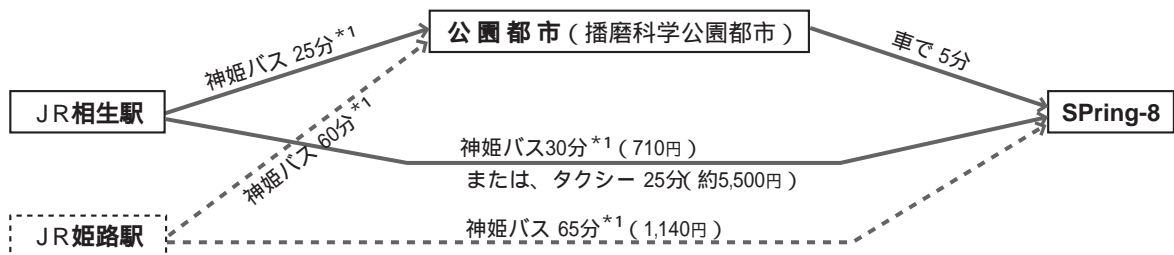

## SPring-8へのアクセスガイド

\*1 62頁参照

# 新幹線とバスの時刻表

列車名 こ：こだま、ひ：ひかり、の：のぞみ

2001年10月1日 JRダイヤ改正後

神姫バス

2001年7月1日改正後

- ：日祝運休
- ：土日祝運休
- ×：土運休
- ：日祝休校日【3/24～4/8、6/29、7/28～8/31、9/22～9/30、12/22～1/7、第2・4土】運休
- ：日祝、公園都市～SPring-8間運休
- ：土日祝、公園都市～SPring-8間運休
- Ⓚ：日祝のみ運行
- ：日祝のみ公園都市～SPring-8間運行
- Ⓛ：土のみ運行
- ：土日祝のみ運行