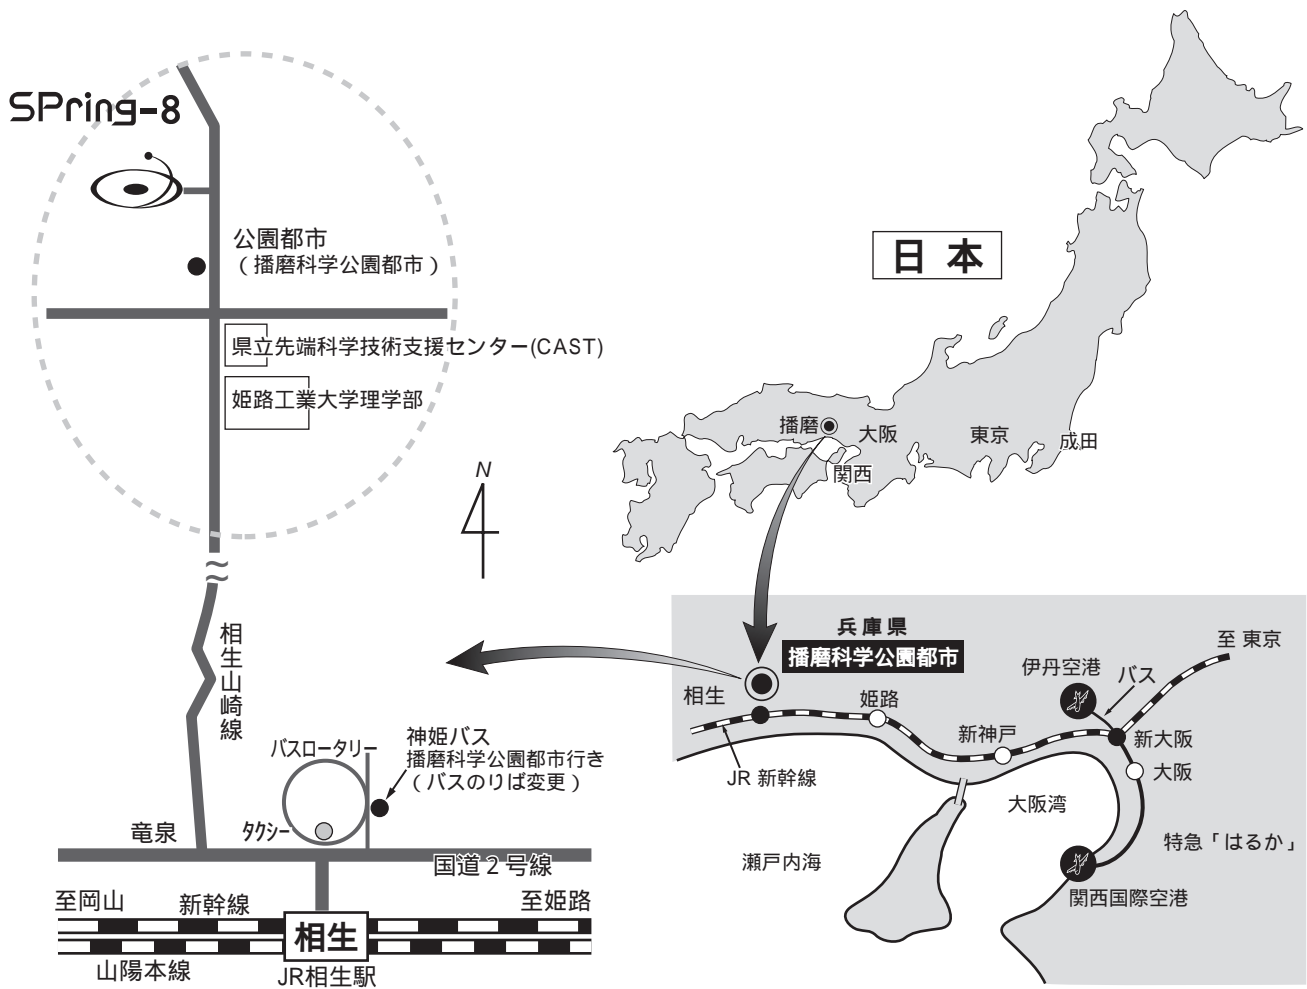

## SPring-8へのアクセスガイド

\*1 62頁参照

# 新幹線とバスの時刻表

列車名 こ：こだま、ひ：ひかり、の：のぞみ

2001年10月1日 JRダイヤ改正後

神姫バス

2001年7月1日改正後

- ：日祝運休
- ：土日祝運休
- ×：土運休
- ：日祝休校日【3/24～4/8、6/29、7/28～8/31、9/22～9/30、12/22～1/7、第2・4土】運休
- ：日祝、公園都市～SPring-8間運休
- ：土日祝、公園都市～SPring-8間運休
- Ⓚ：日祝のみ運行
- ：日祝のみ公園都市～SPring-8間運行
- Ⓛ：土のみ運行
- ：土日祝のみ運行

注意：新幹線ダイヤは、相生駅でバスとの接続がよさそうな列車のうち、平日に運行されている列車を記載しています。運行日が指定されているものは記載していません。