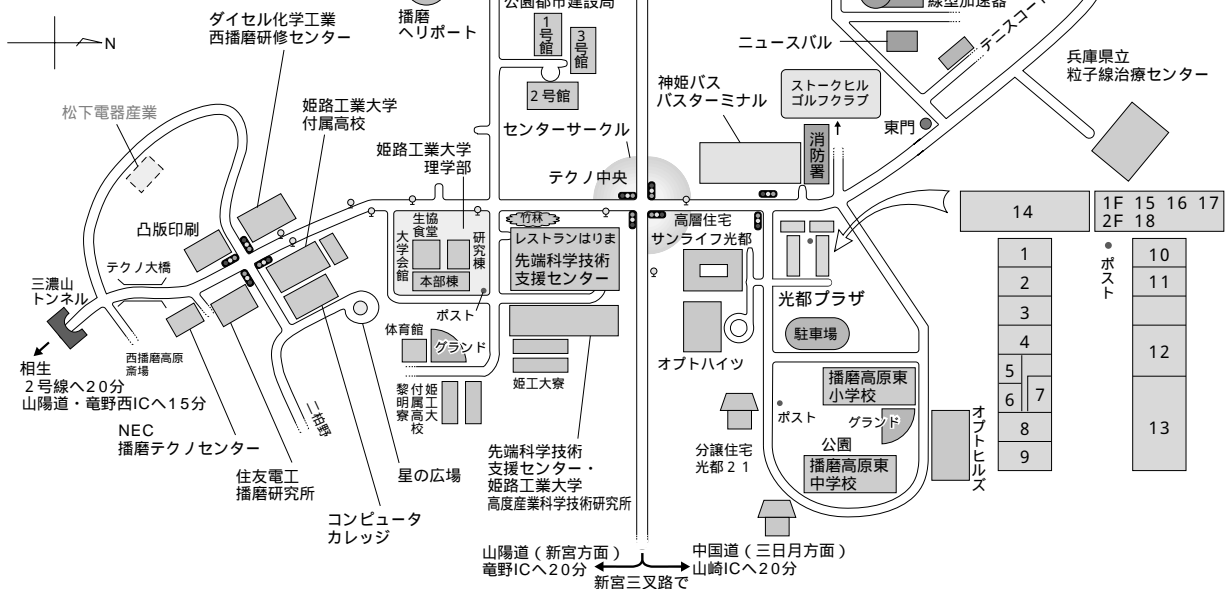

播磨科学公園都市案内

播磨科学公園都市マップ

光都プラザ

光都プラザ案内

- 1. プリマベラ Prima vera** (喫茶・雑貨・花)
- 営業時間 / 9:00 ~ 18:30 (冬期は10:00 ~ 18:00)
 - 定休日 / 毎週月曜日 (月曜日が祝日の場合は営業)
 - ☎ 0791-58-2900
- 2. 喜楽テクノ店 (和風レストラン)**
- 営業時間 / 11:00 ~ 14:00 / 17:30 ~ 20:00
 - 定休日 / 毎週日曜日・祝日
 - ☎ 0791-58-0507
- 3. 居酒屋 萬作**
- 営業時間 / 17:00 ~ 22:00
 - 定休日 / 毎週日曜日
 - ☎ 0791-59-8061 ・ ☎ 0791-59-8062
- 4. JAテクノラビ店 (西播磨特産品・園芸資材)**
- 営業時間 / 10:00 ~ 18:00
 - 定休日 / 毎週木曜日
 - ☎ 0791-58-0353
- 5. テレホンプラザテクノ店 (電気製品・携帯電話)**
- 営業時間 / 10:00 ~ 18:00
 - 定休日 / 毎週日曜日・祝日
 - ☎ 0791-58-1234
- 6. アンザイ・オー・イー・サービス**
(OA機器・消耗品・販売・修理)
- 営業時間 / 10:00 ~ 17:00
 - 定休日 / 毎週土・日・祝日
 - ☎ 0791-58-0390

- 7. 自動預払機コーナー**
- みなと銀行
 - 姫路信用金庫
 - 播州信用金庫
 - 兵庫信用金庫
 - J A 損龍
 - J A 佐用郡
 - 受付時間 / 10:00 ~ 17:00
 - 定休日 / 日・祝日、預入れ・振込は土・日祝休 (みなと銀行営業)
- 8. タカモリ・ヘア・チェーン (理美容)**
- 営業時間 / 9:00 ~ 19:00
 - 定休日 / 毎週月曜日・第1、3火曜日
 - ☎ 0791-58-0715
- 9. 相生警察署 科学公園都市交番**
- ☎ 0791-22-0110
- 10. 光都調剤薬局**
- 営業時間 / 10:00 ~ 18:00
 - 定休日 / 毎週日曜日・祝日
 - ☎ 0791-58-2727
- 11. クリーンショップ光都店**
- 営業時間 / 9:30 ~ 18:30
 - 定休日 / 毎週日曜日
 - ☎ 0791-58-2888
- 12. 丸善光都プラザ店 (書籍・ビデオ&CDレンタル)**
- 営業時間 / 10:00 ~ 22:00
 - 定休日 / 元旦のみ (あとは無休)
 - ☎ 0791-58-1511