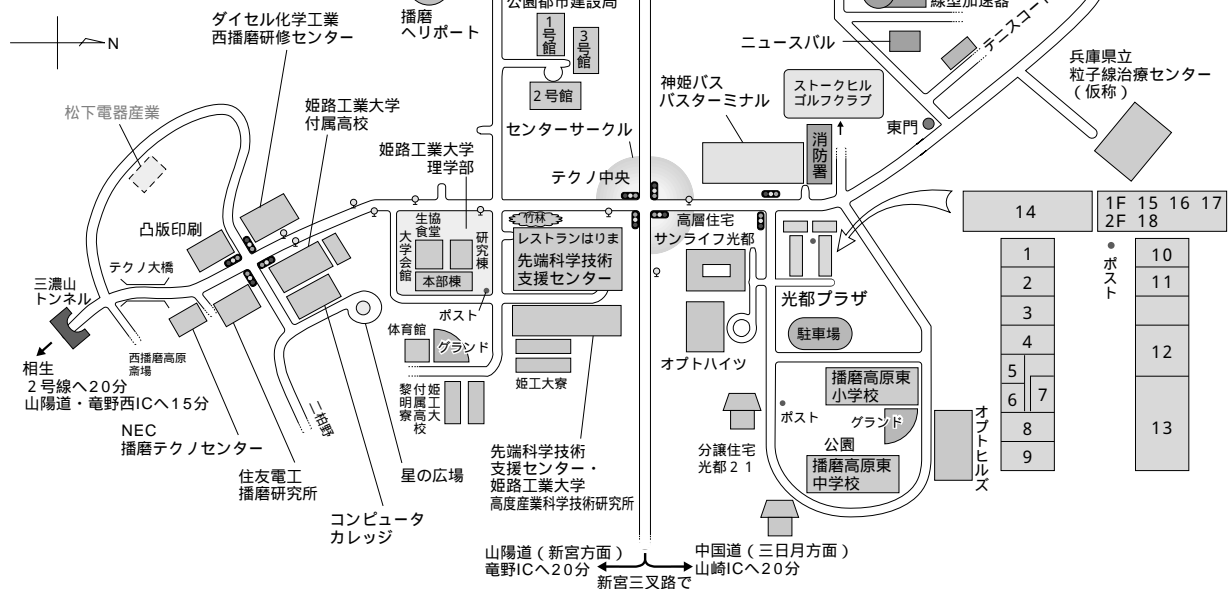

播磨科学公園都市案内

播磨科学公園都市マップ

光都プラザ

光都プラザ案内

1. **Prima vera** (喫茶・雑貨・花)
 - 営業時間 / 9:00 ~ 18:30 (冬期は10:00 ~ 18:00)
 - 定休日 / 毎週月曜日 (月曜日が祝日の場合は営業)
 - ☎ 0791-58-2900
2. **喜楽テクノ店** (和風レストラン)
 - 営業時間 / 11:00 ~ 14:00・17:30 ~ 20:00
 - 定休日 / 毎週日曜日・祝日
 - ☎ 0791-58-0507
3. **居酒屋 萬作**
 - 営業時間 / 17:00 ~ 22:00
 - 定休日 / 毎週日曜日
 - ☎ 0791-59-8061・☎ 0791-59-8062
4. **JAテクノラピス店** (西播磨特産品・園芸資材)
 - 営業時間 / 10:00 ~ 18:00
 - 定休日 / 毎週木曜日
 - ☎ 0791-58-0353
5. **テレホンプラザテクノ店** (電気製品・携帯電話)
 - 営業時間 / 10:00 ~ 18:00
 - 定休日 / 毎週日曜日・祝日
 - ☎ 0791-58-1234
6. **アンザイ・オー・イー・サービス** (OA機器・消耗品・販売・修理)
 - 営業時間 / 10:00 ~ 17:00
 - 定休日 / 毎週土・日・祝日
 - ☎ 0791-58-0390

7. **自動預払機コーナー**
 - みなと銀行
 - 姫路信用金庫
 - 播州信用金庫
 - 兵庫信用金庫
 - 西兵庫信用金庫
 - J A 損龍
 - J A 西播磨
 - J A 佐用郡
 - 受付時間 / 10:00 ~ 17:00
 - 定休日 / 日・祝日、預け入れ・振込は土・日祝休 (みなと銀行営業)
8. **タカモリ・ヘア・チェーン** (理美容)
 - 営業時間 / 9:00 ~ 19:00
 - 定休日 / 毎週月曜日・第1、3火曜日
 - ☎ 0791-58-0715
9. **相生警察署 科学公園都市交番**
 - ☎ 0791-22-0110
10. **光都調剤薬局**
 - 営業時間 / 10:00 ~ 18:00
 - 定休日 / 毎週日曜日・祝日
 - ☎ 0791-58-2727
11. **クリーンショップ光都店**
 - 営業時間 / 9:30 ~ 18:30
 - 定休日 / 毎週日曜日
 - ☎ 0791-58-2888
12. **丸善光都プラザ店** (書籍・ビデオ&CDレンタル)
 - 営業時間 / 10:00 ~ 22:00
 - 定休日 / 元旦のみ (あとは無休)
 - ☎ 0791-58-1511

13. **コープミニ・テクノポリス店** (スーパーマーケット)
 - 営業時間 / 10:00 ~ 20:00
 - 定休日 / 毎週火曜日
 - ☎ 0791-58-1271
14. **オプトピア (PR館)**
 - 開館時間 / 10:00 ~ 17:00 (入館は16:20まで)
 - 休館日 / 12月28日 ~ 1月4日
 - ☎ 0791-58-1155
15. **Pure Light** (洋風レストラン)
 - 営業時間 / 11:00 ~ 17:00
 - 定休日 / 毎週火曜日 (但し予約の場合営業)
 - ☎ 0791-58-1231
16. **西播磨光都プラザ郵便局**
 - 為替・貯金・保険 / 9:00 ~ 16:00
 - 郵便 / 9:00 ~ 17:00
 - キャッシュコーナー / 月 ~ 金曜日 9:00 ~ 17:30
土曜日 9:00 ~ 12:30
 - ☎ 0791-58-2860
17. **古城診療所** (内科・外科・小児科・婦人科・リハビリテーション科)
 - 受付時間 / 9:00 ~ 12:00・14:00 ~ 17:00
 - 定休日 / 毎週土・日・祝日
 - ☎ 0791-58-0088
18. **小川歯科クリニック**
 - 受付時間 / 9:00 ~ 12:00・13:30 ~ 18:00
土曜日 / 9:00 ~ 12:00・13:30 ~ 15:00
 - 定休日 / 毎週水・日・祝日
 - ☎ 0791-58-0418