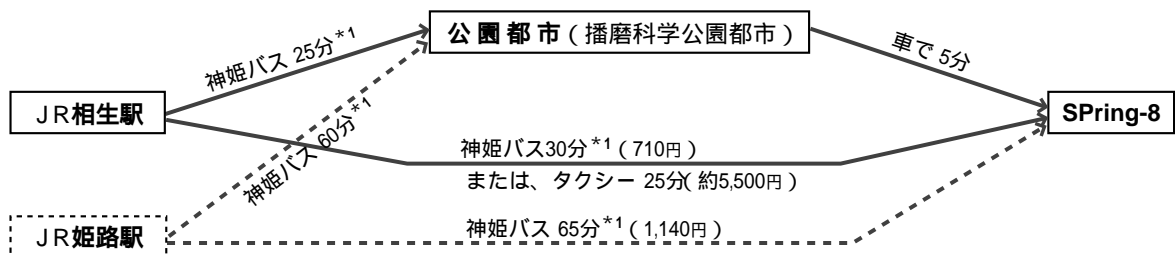

SPring-8へのアクセスガイド

*1 250頁参照

新幹線とバスの時刻表

列車名 こ：こだま、ひ：ひかり、の：のぞみ

2001年4月21日 JRダイヤ改正後

神姫バス : 日祝運休

2001年3月3日改正後

: 土日祝運休