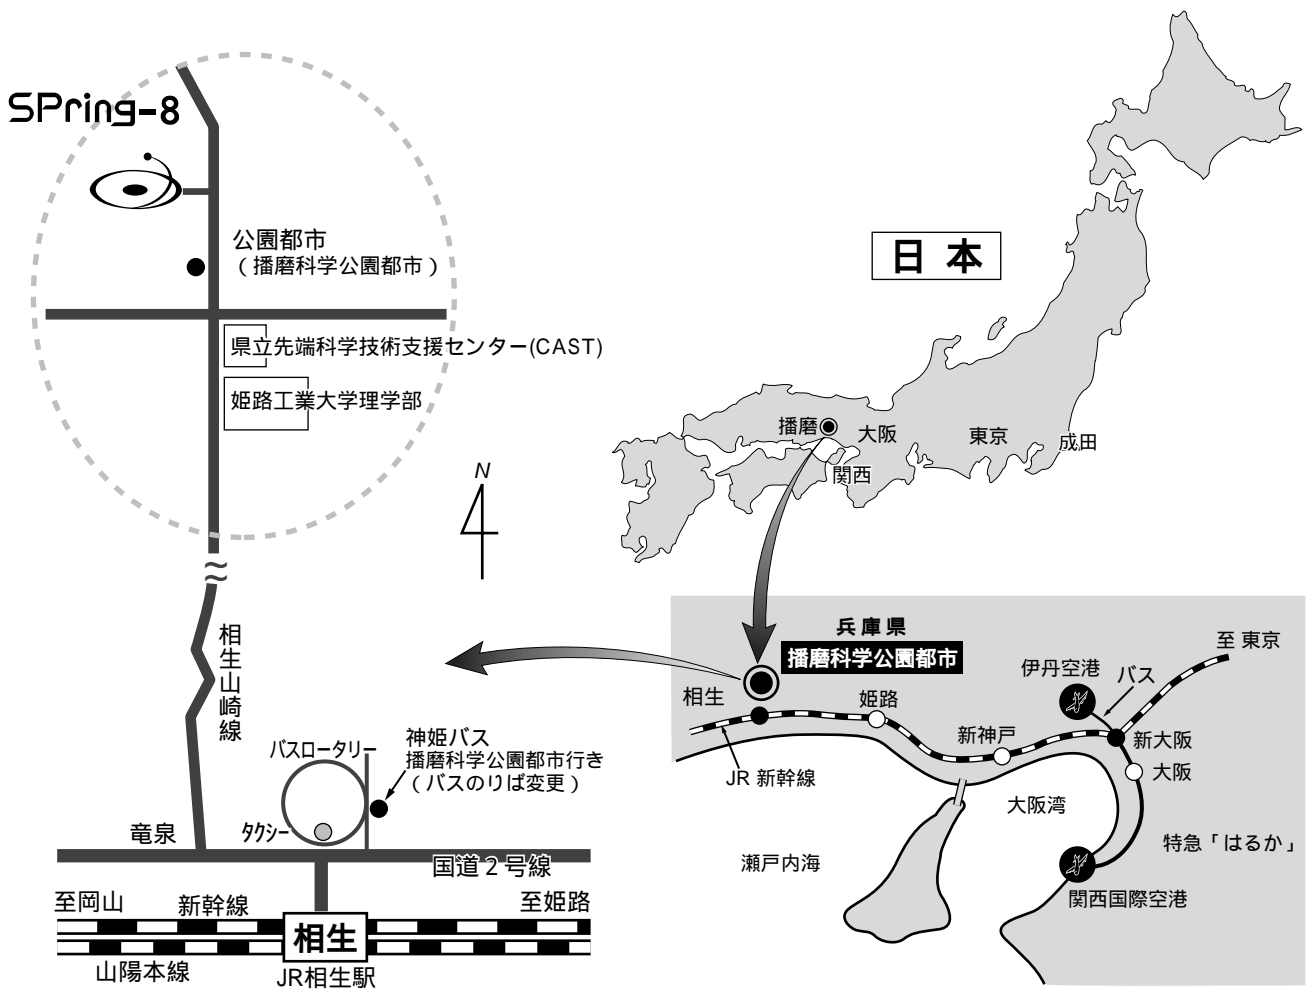

SPring-8へのアクセスガイド

*1 250頁参照

新幹線とバスの時刻表

列車名 こ：こだま、ひ：ひかり、の：のぞみ

2001年4月21日 JRダイヤ改正後

神姫バス : 日祝運休

2001年3月3日改正後

: 土日祝運休

× : 土運休

: 日祝休校日【3/24~4/8、6/29、7/28~8/31、9/22~9/30、12/22~1/7、第2・4土】運休

: 日祝、公園都市~SPring-8間運休

: 土日祝、公園都市~SPring-8間運休

Ⓚ : 日祝のみ運行

Ⓛ : 土のみ運行

: 土日祝のみ運行

注意：新幹線ダイヤは、相生駅でバスとの接続がよさそうな列車のうち、平日に運行されている列車を記載しています。運行日が指定されているものは記載していません。

鯉のぼり (揖保郡新宮町)