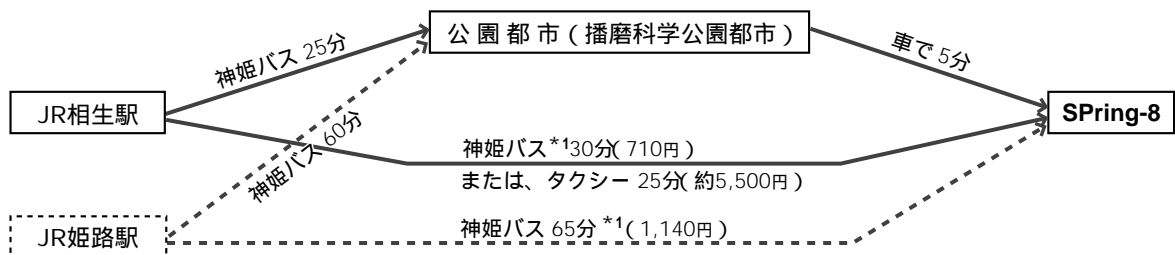

SPring-8へのアクセスガイド

*1 366頁参照

新幹線とバスの時刻表

列車名 こ：こだま、ひ：ひかり、の：のぞみ

2000年3月11日 JRダイヤ改正後

神姫バス : 日祝運休

: 土日祝運休

: 日祝休校日【3/24～4/7、6/29、7/29～8/31、9/23～9/30、12/25～1/7、第2・4土】運休