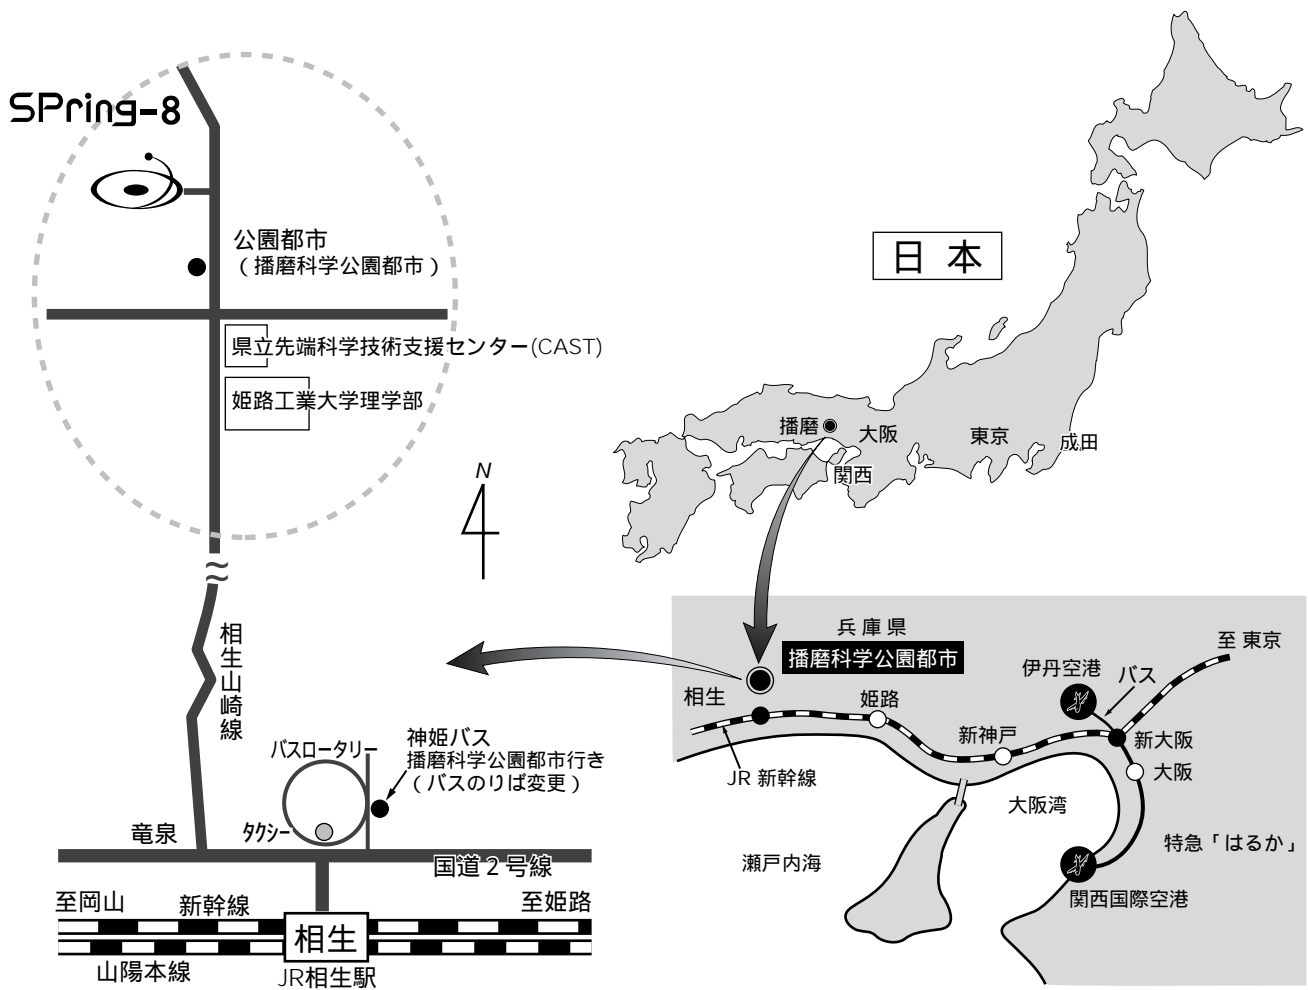

SPring-8へのアクセスガイド

*1 366頁参照

新幹線とバスの時刻表

列車名 こ：こだま、ひ：ひかり、の：のぞみ

2000年3月11日 JRダイヤ改正後

神姫バス : 日祝運休

: 土日祝運休

: 日祝休校日【3/24～4/7、6/29、7/29～8/31、9/23～9/30、12/25～1/7、第2・4土】運休