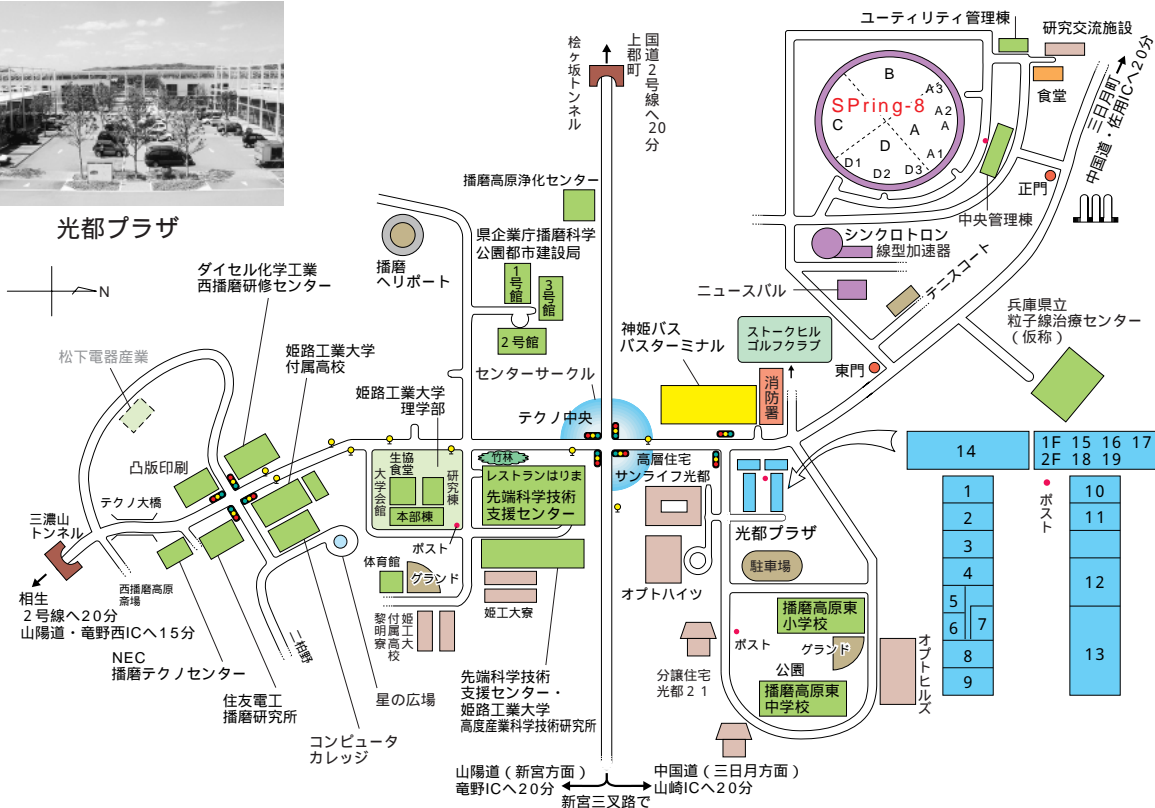

播磨科学公園都市案内

播磨科学公園都市マップ

光都プラザ

光都プラザ案内

- プリマベラ
- 1. Prima vera (喫茶・雑貨・花)**
- 営業時間 / 9:00 ~ 18:30 (冬期は10:00 ~ 18:00)
 - 定休日 / 毎週月曜日 (月曜日が祝日の場合は営業)
 - ☎ 0791-58-2900
- 2. 喜楽テクノ店 (和風レストラン)**
- 営業時間 / 11:00 ~ 14:00・17:30 ~ 20:00
 - 定休日 / 毎週日曜日・祝日
 - ☎ 0791-58-0507
- 3. 居酒屋 萬作**
- 営業時間 / 17:00 ~ 22:00
 - 定休日 / 毎週日曜日
 - ☎ 0791-59-8061・☎ 0791-59-8062
- 4. JAテクノラピス店 (西播磨特産品・園芸資材)**
- 営業時間 / 10:00 ~ 17:00
 - 定休日 / 毎週木曜日
 - ☎ 0791-58-0353
- 5. テレホンプラザテクノ店 (電気製品・携帯電話)**
- 営業時間 / 10:00 ~ 18:00
 - 定休日 / 毎週日曜日・祝日
 - ☎ 0791-58-1234
- 6. アンザイ・オー・イー・サービス (OA機器・消耗品・販売・修理)**
- 営業時間 / 10:00 ~ 17:00
 - 定休日 / 毎週土・日・祝日
 - ☎ 0791-58-0390

7. 自動預払機コーナー

- さくら銀行 ● みなと銀行
- 姫路信用金庫 ● 播州信用金庫
- 兵庫信用金庫 ● 西兵庫信用金庫
- J A 西播磨 ● J A 揖籠
- J A 佐用郡
- 受付時間 / 10:00 ~ 17:00
- 定休日 / 日・祝日、預け入れ・振込は土・日祝休 (みなと銀行営業)

8. タカモリ・ヘア・チェーン (理美容)

- 営業時間 / 9:00 ~ 19:00
- 定休日 / 毎週月曜日・第1、3火曜日
- ☎ 0791-58-0715