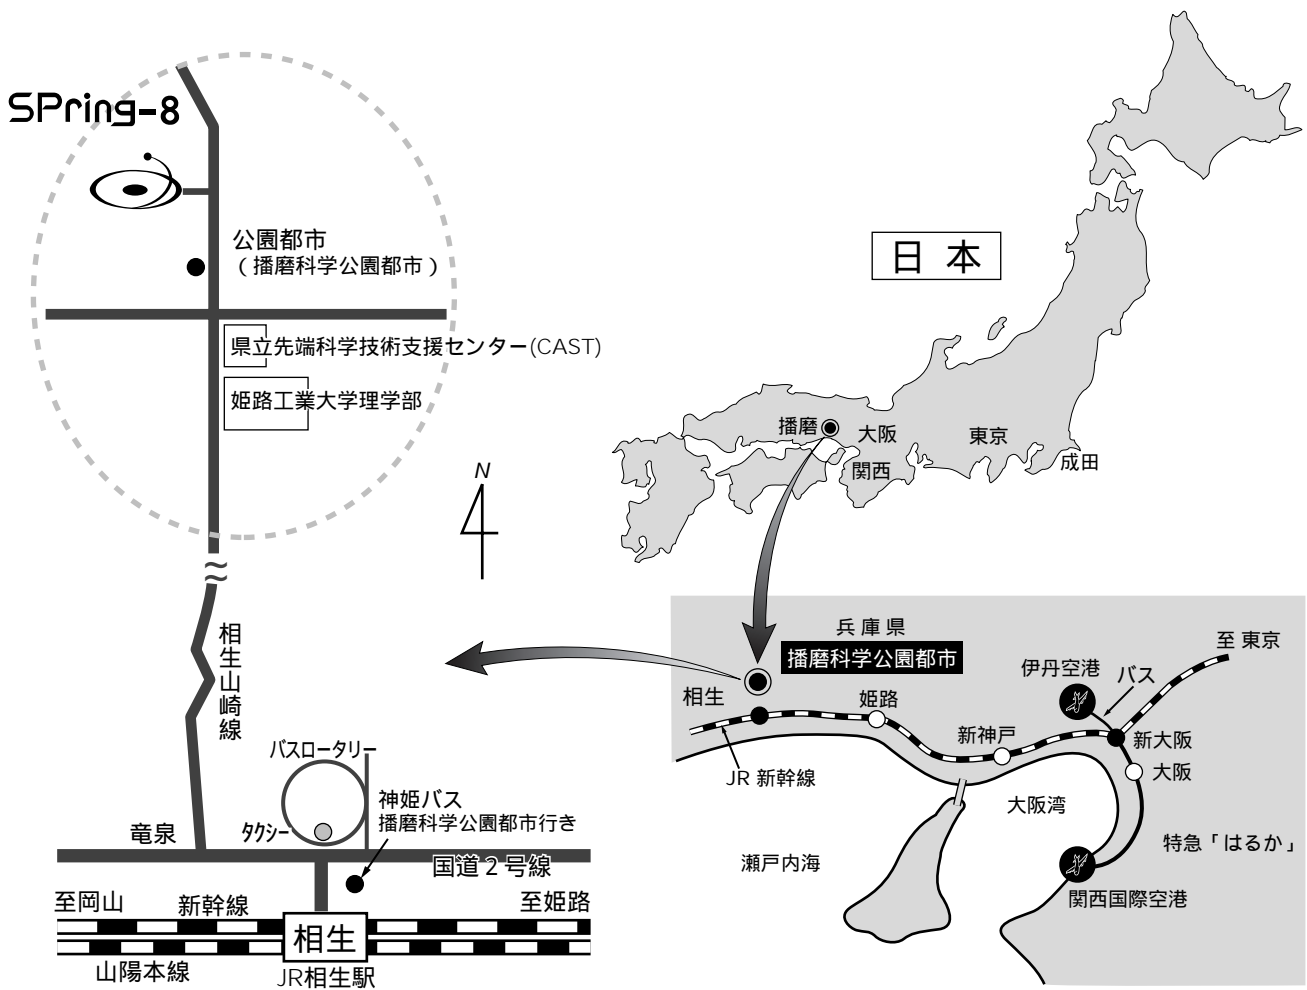

SPring-8へのアクセスガイド

*1 242頁参照

新幹線とバスの時刻表

列車名(こ:こだま、ひ:ひかり、の:のぞみ)

2000年3月11日 JRダイヤ改正後

神姫バス(:日祝休 :土日祝休 :日祝休 日祝休【3/24~4/7、6/29、7/29~8/31、9/23~9/30、12/25
~1/7、第2・4土】運休 :日祝、公園都市~SPring-8間運休 :土日祝、公園都市~
SPring-8間運休 (日):日祝のみ)