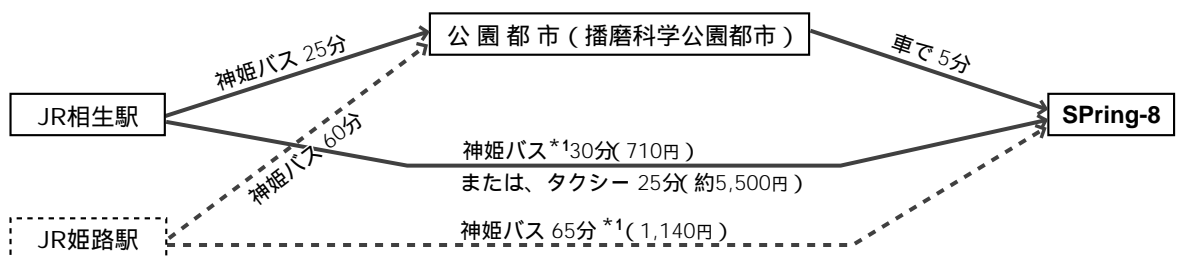

SPring-8へのアクセスガイド

*1 242頁参照

新幹線とバスの時刻表

列車名(こ:こだま、ひ:ひかり、の:のぞみ)

2000年3月11日 JRダイヤ改正後

神姫バス(:日祝休 :土日祝休 :日祝休 日祝休【3/24~4/7、6/29、7/29~8/31、9/23~9/30、12/25
~1/7、第2・4土】運休 :日祝、公園都市~SPring-8間運休 :土日祝、公園都市~
SPring-8間運休 (日):日祝のみ)