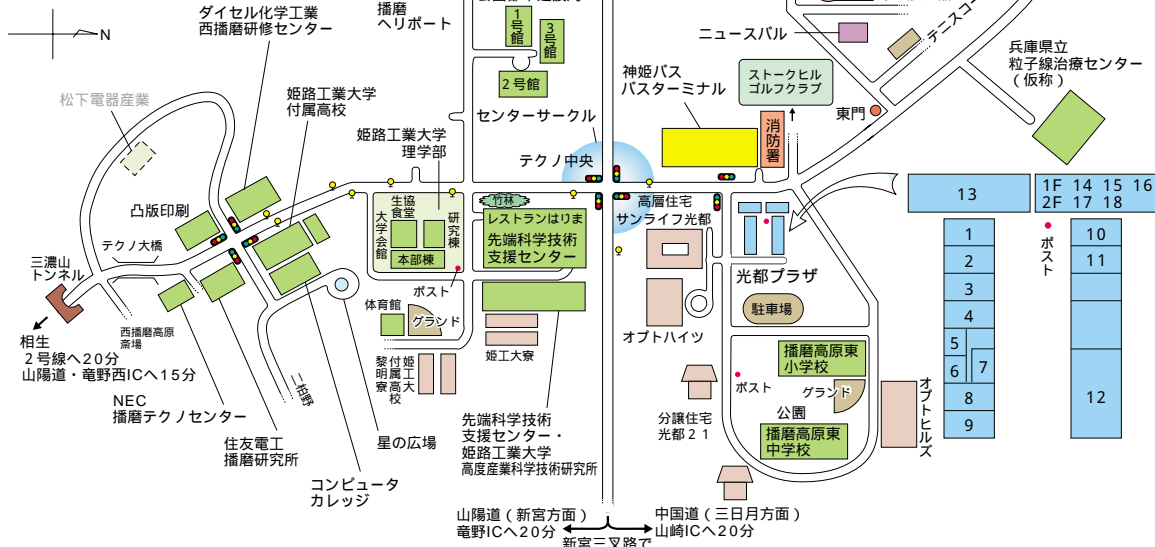

播磨科学公園都市案内

播磨科学公園都市マップ

光都プラザ

光都プラザ案内

1. **Prima vera** (喫茶・雑貨・花)
  - 営業時間 / 9:00 ~ 18:30 (冬期は10:00 ~ 18:00)
  - 定休日 / 毎週月曜日 (月曜日が祝日の場合は営業)
  - ☎ 0791-58-2900
2. **喜楽テクノ店** (和風レストラン)
  - 営業時間 / 11:00 ~ 14:00 / 17:30 ~ 20:00
  - 定休日 / 毎週日曜日・祝日
  - ☎ 0791-58-0507
3. **居酒屋 萬作**
  - 営業時間 / 17:00 ~ 22:00
  - 定休日 / 毎週日曜日
  - ☎ 0791-59-8061 ・ 0791-59-8062
4. **JAテクノラピス店** (西播磨特産品・園芸資材)
  - 営業時間 / 10:00 ~ 17:00
  - 定休日 / 毎週木曜日
  - ☎ 0791-58-0353
5. **テレホンプラザテクノ店** (電気製品・携帯電話)
  - 営業時間 / 10:00 ~ 18:00
  - 定休日 / 毎週日曜日・祝日
  - ☎ 0791-58-1234
6. **アンザイ・オー・エー・サービス** (OA機器・消耗品・販売・修理)
  - 営業時間 / 10:00 ~ 17:00
  - 定休日 / 毎週土・日・祝日
  - ☎ 0791-58-0390

7. **自動預払機コーナー**
  - さくら銀行 ● みなと銀行
  - 姫路信用金庫 ● 播州信用金庫
  - 兵庫信用金庫 ● 西兵庫信用金庫
  - J A 西播磨 ● J A 揖籠
  - J A 佐用郡
  - 受付時間 / 10:00 ~ 17:00
  - 定休日 / 日・祝日、預入れ・振込は土・日祝休 (みなと銀行営業)
8. **タカモリ・ヘア・チェーン** (理美容)
  - 営業時間 / 9:00 ~ 19:00
  - 定休日 / 毎週月曜日・第1、3火曜日
  - ☎ 0791-58-0715
9. **相生警察署 科学公園都市交番**
  - ☎ 0791-22-0110
10. **光都調剤薬局**
  - 営業時間 / 10:00 ~ 18:00
  - 定休日 / 毎週日曜日・祝日
  - ☎ 0791-58-2727
11. **クリーンショップ光都店**
  - 営業時間 / 9:30 ~ 18:30
  - 定休日 / 毎週日曜日
  - ☎ 0791-58-2888
12. **コープミニ・テクノポリス** (スーパーマーケット)
  - 営業時間 / 10:00 ~ 20:00
  - 定休日 / 毎週火曜日
  - ☎ 0791-58-1271