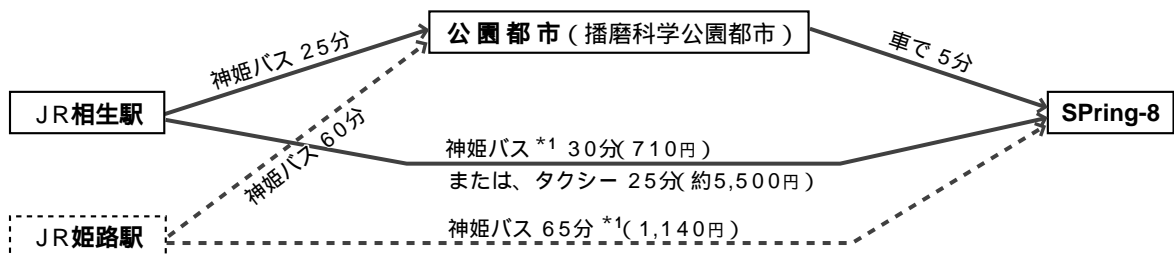

SPring-8へのアクセスガイド

*1 100頁参照

新幹線とバスの時刻表

列車名(こ:こだま、ひ:ひかり、の:のぞみ)

1999年3月13日 JRダイヤ改正後

神姫バス(:日祝休、 :日祝休校日【3/24~4/7、7/29~8/31、9/23~9/30、12/25~1/7、第2・4土】運休
 :日祝、公園都市~SPring-8間運休 :土日祝、公園都市~SPring-8間運休 (日:日祝のみ)

1999年3月25日改正後