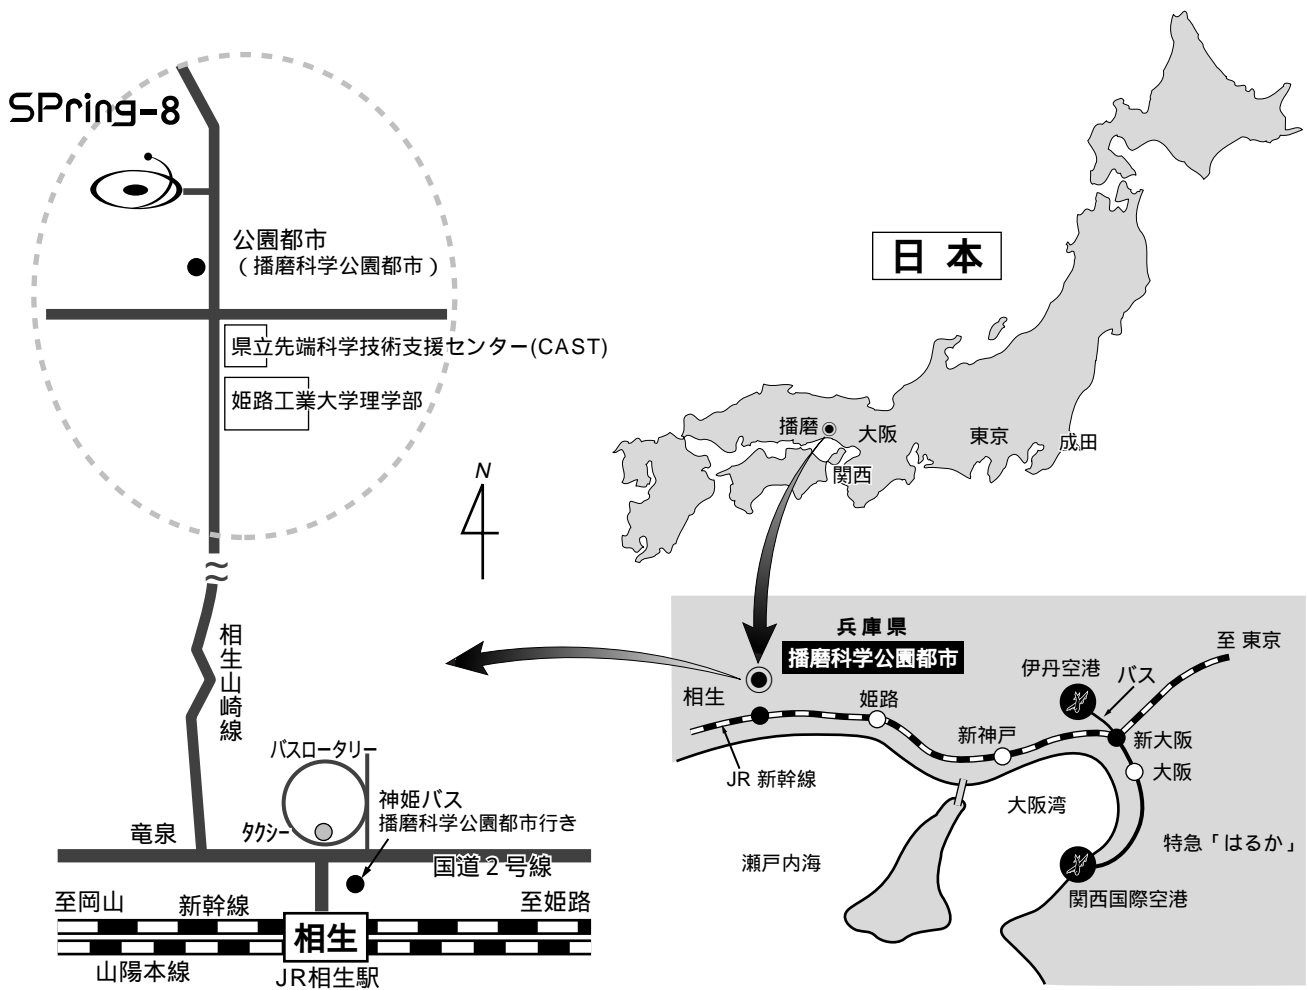

SPring-8へのアクセスガイド

*1 100頁参照

新幹線とバスの時刻表

列車名(こ:こだま、ひ:ひかり、の:のぞみ)

1999年3月13日 JRダイヤ改正後

神姫バス(:日祝休、 :日祝休校日【3/24~4/7、7/29~8/31、9/23~9/30、12/25~1/7、第2・4土】運休
 :日祝、公園都市~SPring-8間運休 :土日祝、公園都市~SPring-8間運休 (日:日祝のみ)

1999年3月25日改正後