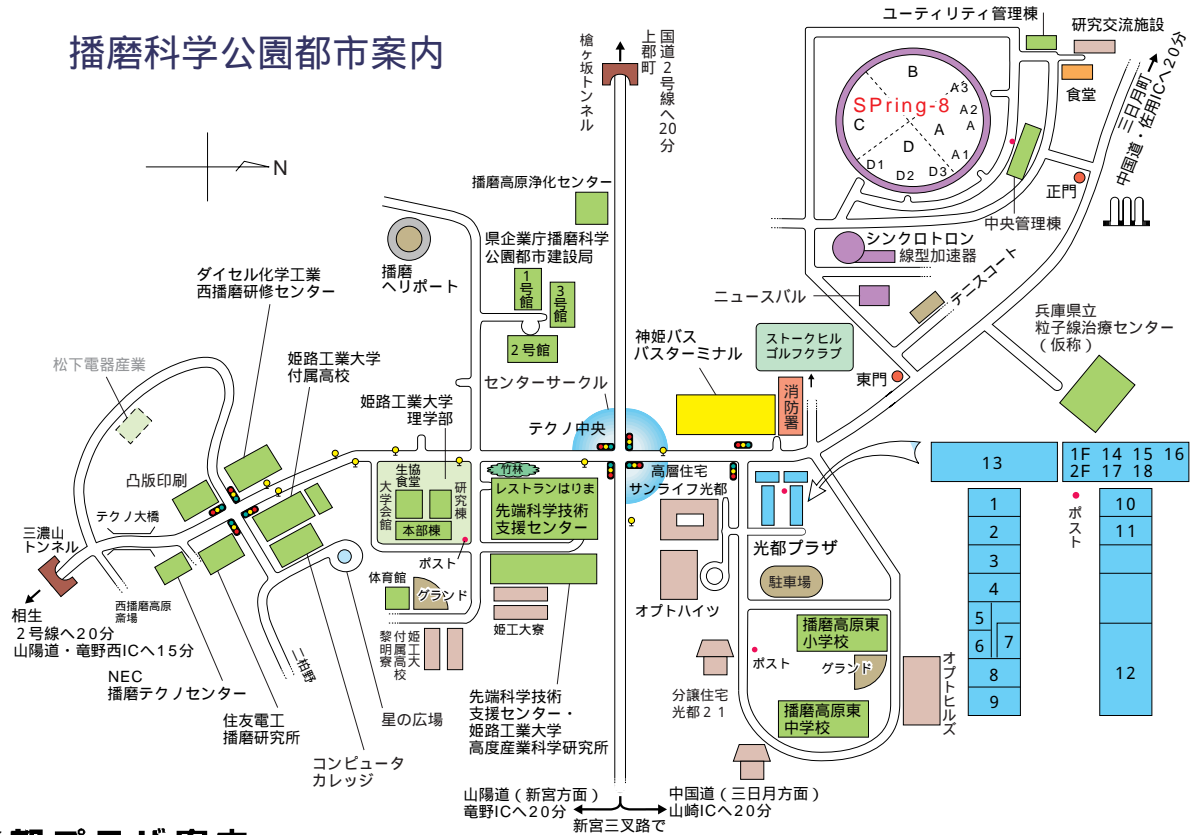

播磨科学公園都市マップ

播磨科学公園都市案内

光都プラザ案内

1. Prima vera (喫茶・雑貨・花)

- 営業時間 / 9:00 ~ 18:30
- 定休日 / 毎週月曜日(月曜日が祝日の場合は営業)
- ☎ 0791-58-2900

2. 喜楽テクノ店 (和風レストラン)

- 営業時間 / 11:00 ~ 14:00・17:00 ~ 20:00
- 定休日 / 毎週日曜日・祝日
- ☎ 0791-58-0507