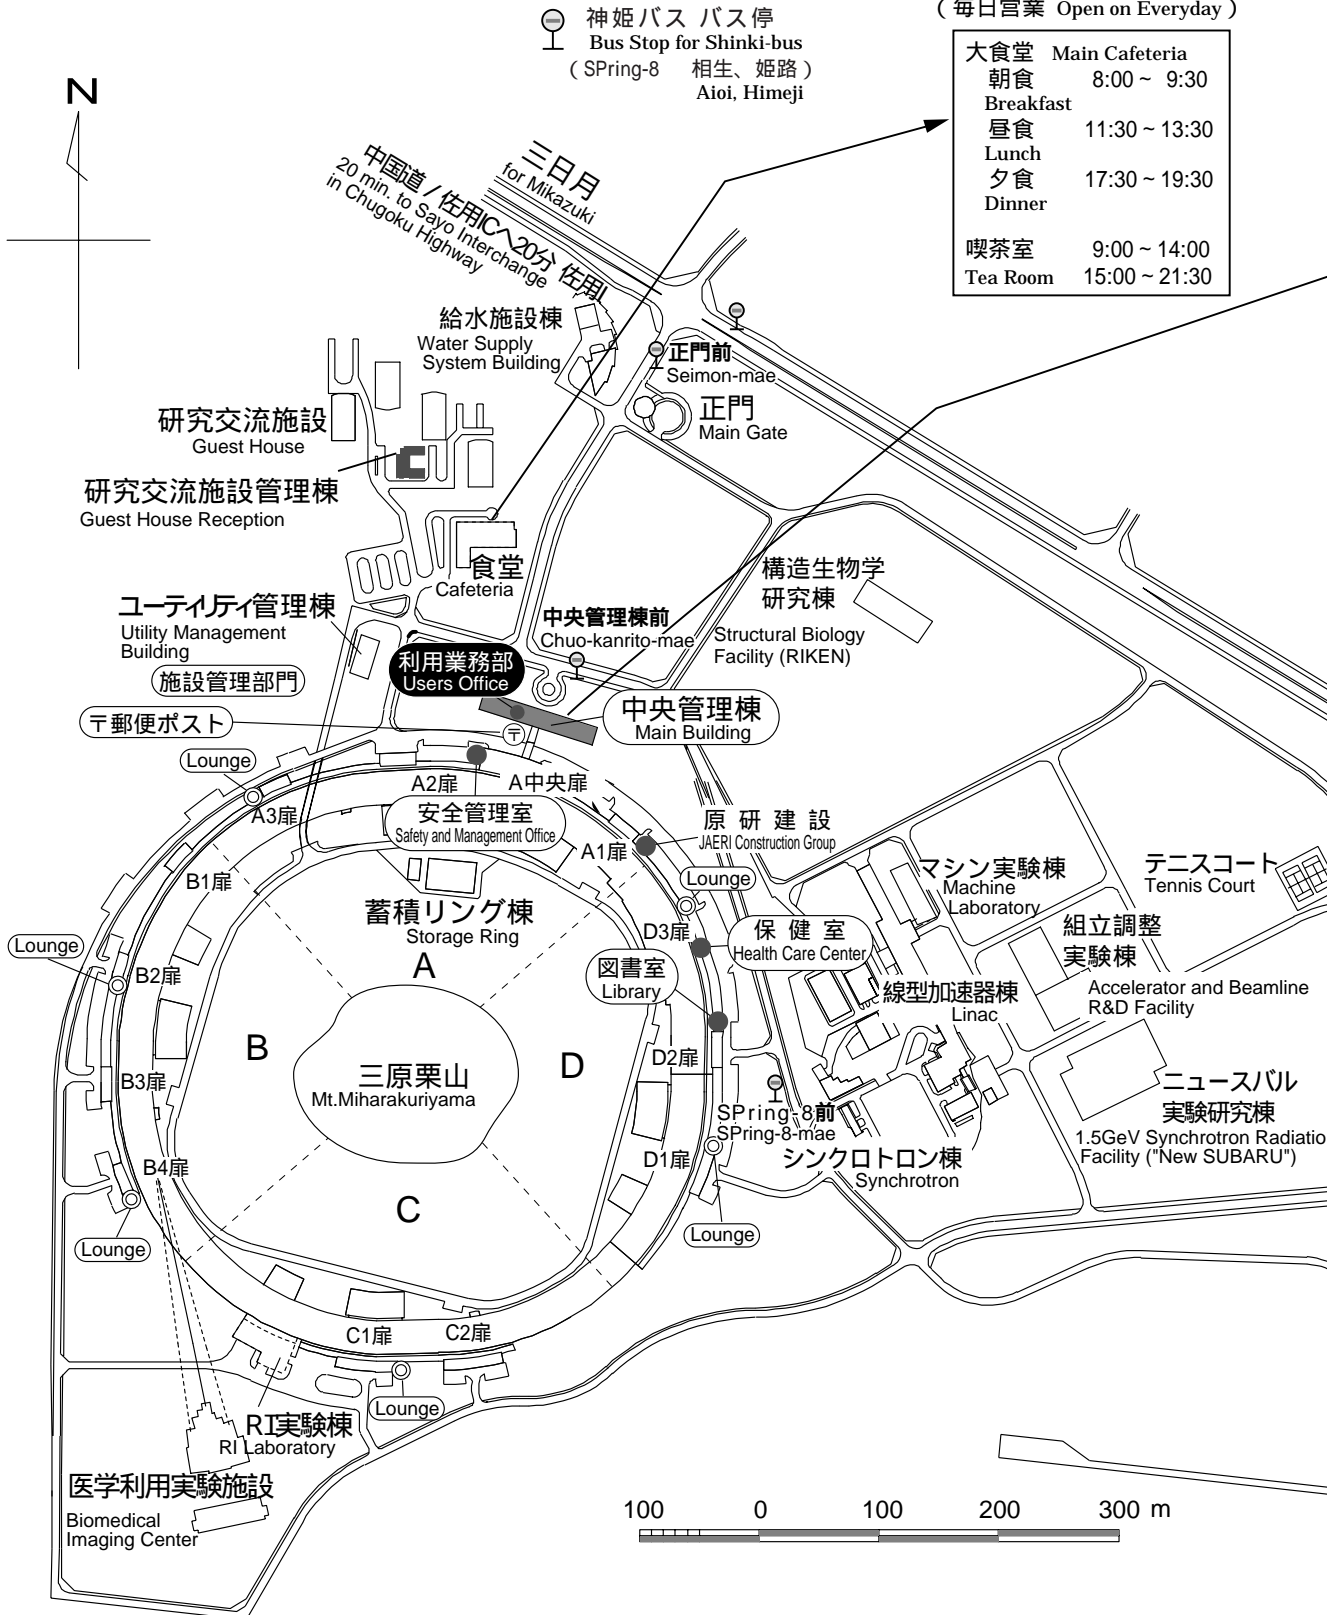

< SPring-8 各部門の配置と連絡先 >
SPring-8 Campus Guide

< 食堂営業時間 Cafeteria Hours >
 (毎日営業 Open on Everyday)

大食堂	Main Cafeteria
朝食	8:00 ~ 9:30
Breakfast	
昼食	11:30 ~ 13:30
Lunch	
夕食	17:30 ~ 19:30
Dinner	
喫茶室	9:00 ~ 14:00
Tea Room	15:00 ~ 21:30

<中央管理棟>
Main Building

西 West Side

東 East Side

IF	加速器部門 Accelerator Div.	加速器部門 Accelerator Div. 実験部門 Experimental Div.
----	---------------------------	--

IF	ビームライン部門 Beamline Div.	原研関西研 JAERI Kansai Research Establishment
----	---------------------------	--