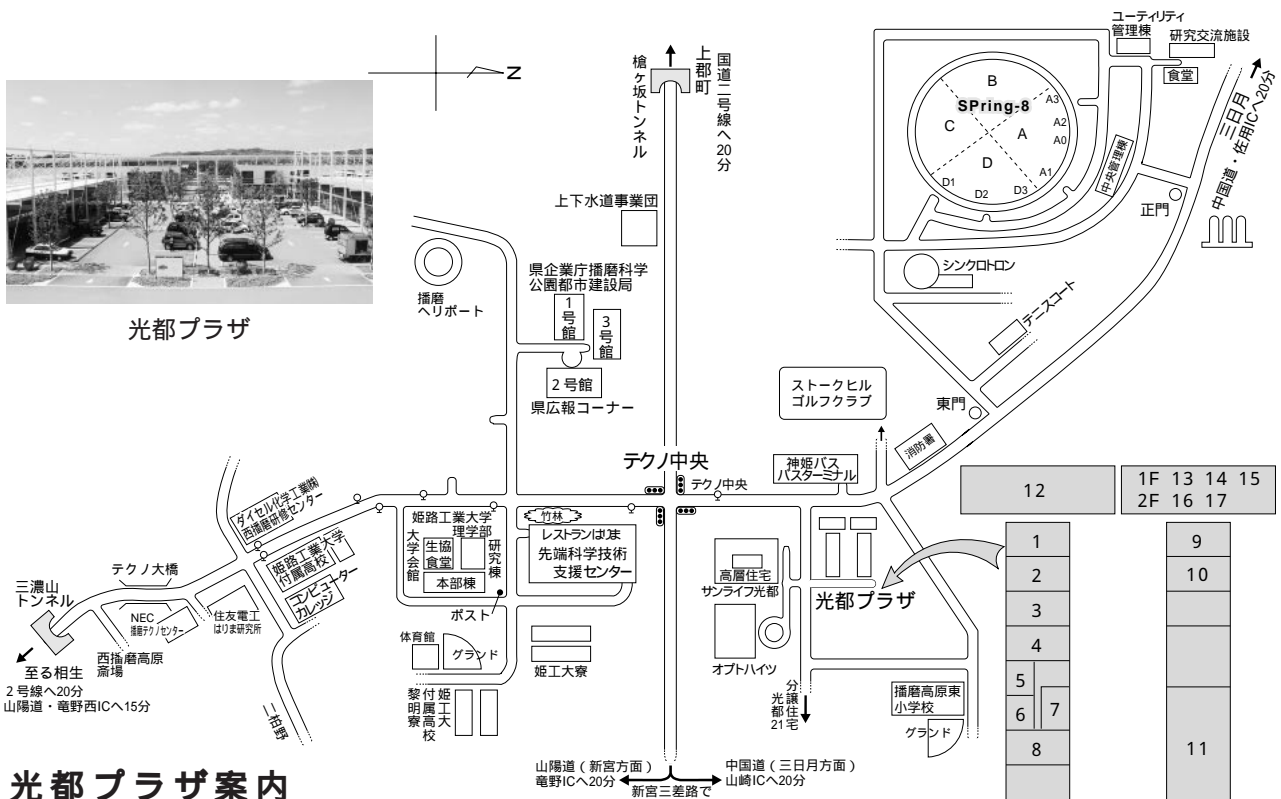

播磨科学公園都市マップ

光都プラザ案内

1. ^{プリマベラ}Prima vera (喫茶・雑貨・花)

- 営業時間 / 9:00 ~ 18:30
- 定休日 / 毎週月曜日 (月曜日が祝日の場合は営業)
- ☎ 07915-8-2900

2. 喜楽テクノ店 (和風レストラン)

- 営業時間 / 11:00 ~ 14:00 ・ 17:00 ~ 20:00
- 定休日 / 毎週日曜日・祝日
- ☎ 07915-8-0507