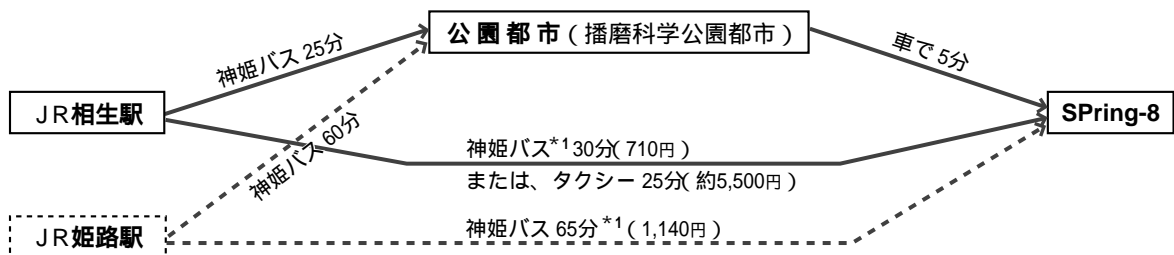

SPring-8へのアクセスガイド

*1 64頁参照

新幹線とバスの時刻表

列車名(こ：こだま、ひ：ひかり、の：のぞみ)

1998年12月1日 JRダイヤ改正後

神姫バス(: 日祝休、 : 日祝休校日【3/24～4/6、8/1～8/30、12/26～1/4、第2・4土】運休

: 日祝、公園都市～SPring-8間運休 : 土日祝、公園都市～SPring-8間運休 (Ⓜ) : 日祝のみ)

1998年4月1日改正後