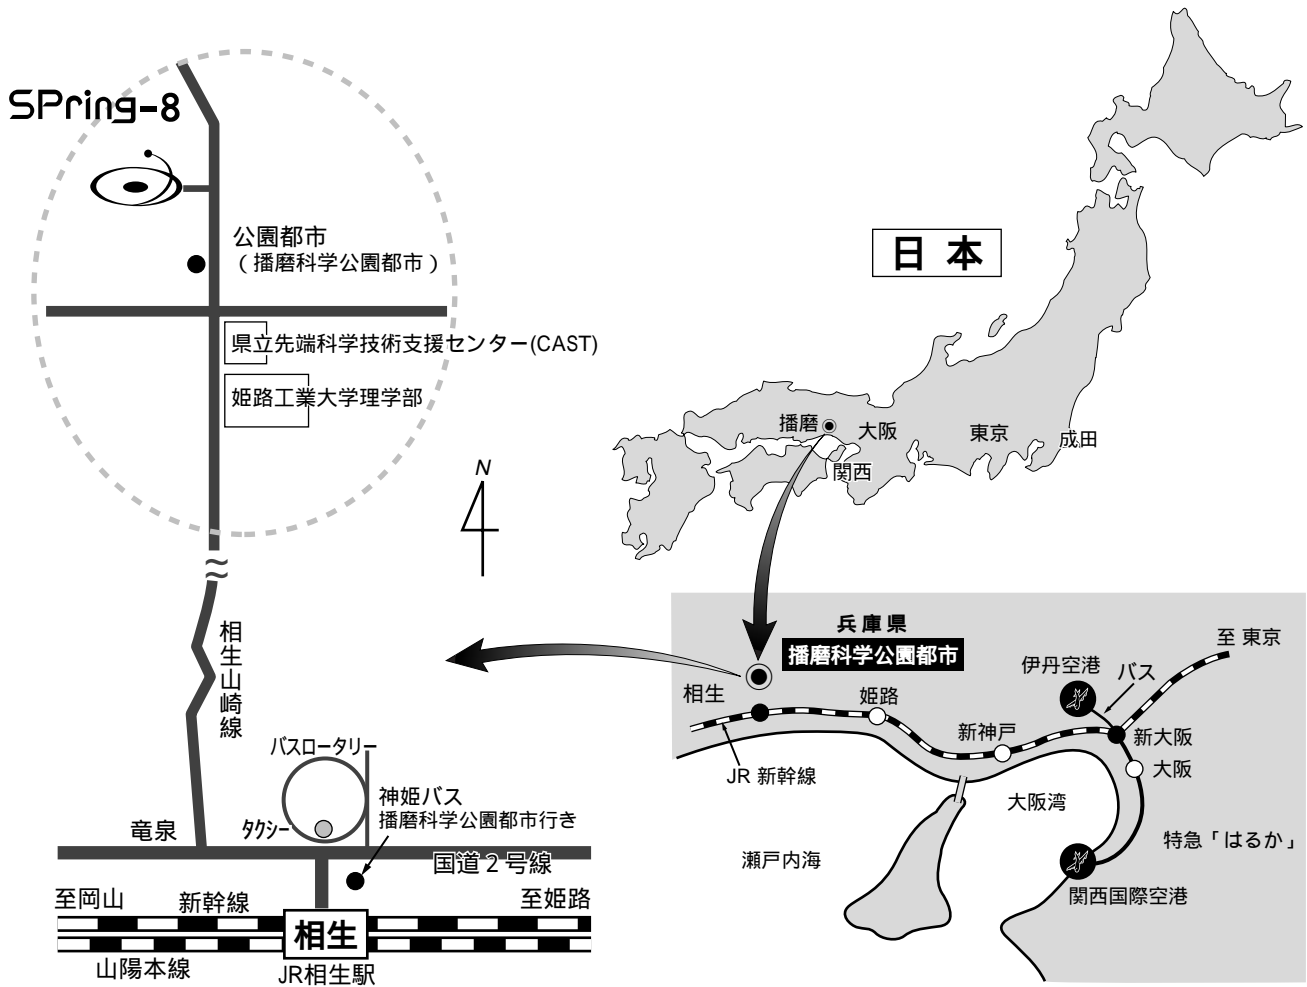

SPring-8へのアクセスガイド

*1 64頁参照

新幹線とバスの時刻表

列車名(こ：こだま、ひ：ひかり、の：のぞみ)

1998年12月1日 JRダイヤ改正後

神姫バス(: 日祝休、 : 日祝休校日【3/24～4/6、8/1～8/30、12/26～1/4、第2・4土】運休

: 日祝、公園都市～SPring-8間運休 : 土日祝、公園都市～SPring-8間運休 (Ⓜ) : 日祝のみ)

1998年4月1日改正後