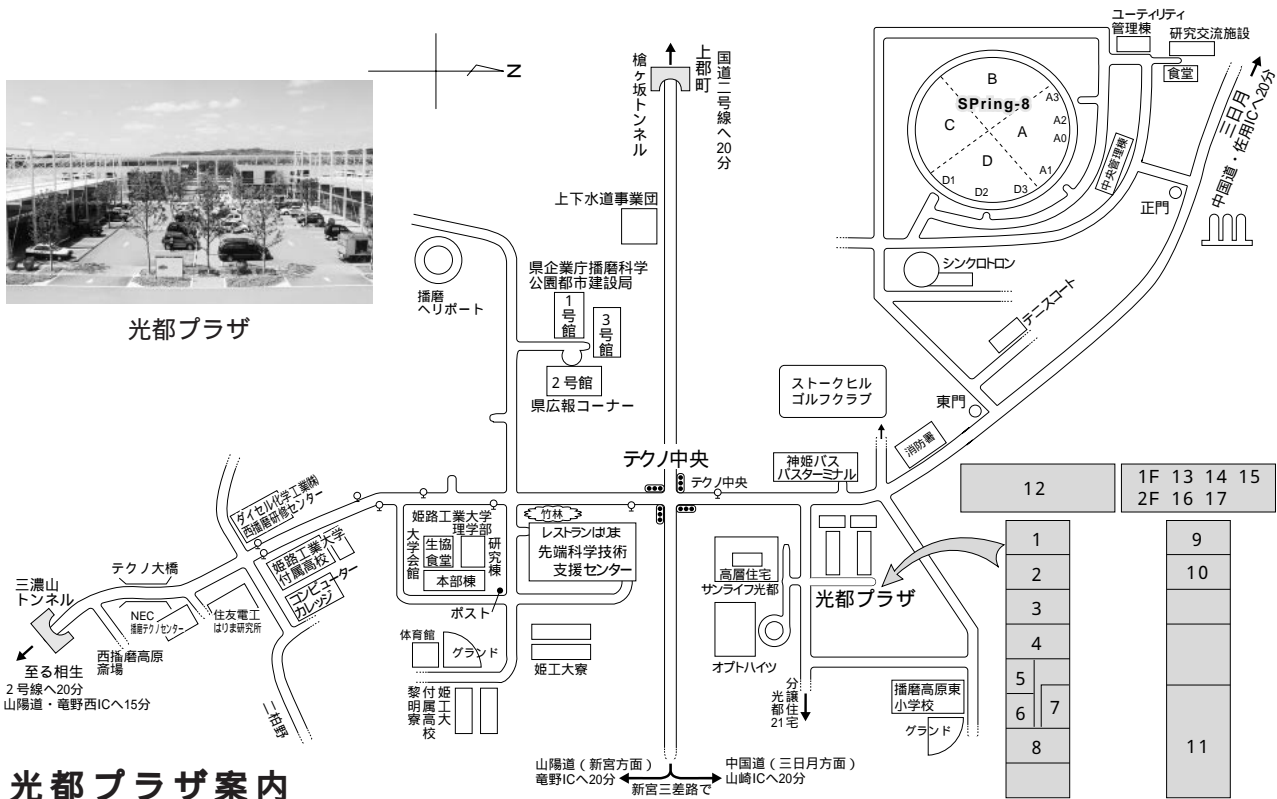

播磨科学公園都市マップ

光都プラザ案内

1. Prima vera (喫茶・雑貨・花)

- 営業時間 / 9:00 ~ 18:00
- 定休日 / 毎週月曜日
- ☎ 07915-8-2900

2. 喜楽テクノ店 (和風レストラン)

- 営業時間 / 11:00 ~ 14:00 ・ 17:00 ~ 20:00
- 定休日 / 毎週日曜日・祝日
- ☎ 07915-8-0507

3. 居酒屋 萬作

- 営業時間 / 16:00 ~ 22:00
- 定休日 / 毎週月曜日
- ☎ 07915-9-8061 ・ 07915-9-8062

7. 自動預払機コーナー

- さくら銀行 ● みどり銀行
- 姫路信用金庫 ● 播州信用金庫
- 兵庫信用金庫 ● 西兵庫信用金庫
- J A 西播磨 ● J A 揖籠
- J A 佐用郡
- 受付時間 / 10:00 ~ 17:00
- 定休日 / 日・祝日、預入れ・振込は土・日祝休

8. タカモリ・ヘア・チェーン (理美容)

- 営業時間 / 9:00 ~ 20:00
- 定休日 / 毎週月曜日・第3月・火曜日連休
- ☎ 07915-8-0715