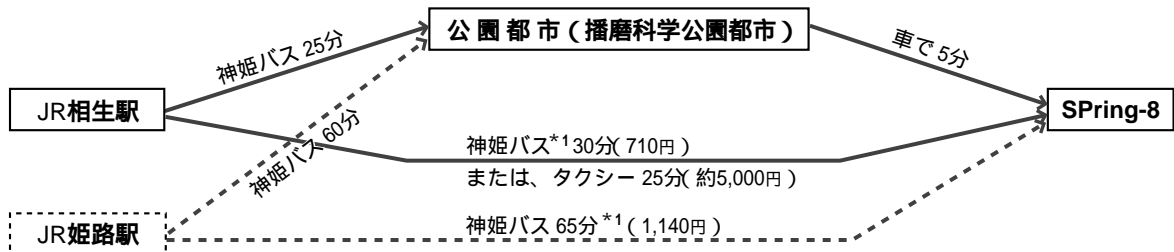

## SPring-8へのアクセスガイド

\*1 58頁参照

## 新幹線とバスの時刻表

列車名(こ:こだま、ひ:ひかり、の:のぞみ)

1998年7月1日 JRダイヤ改正後

神姫バス( :日祝休、 :日祝休校日【3/24~4/6、8/1~8/30、12/26~1/4、第2・4土】運休

:日祝、公園都市~SPring-8間運休 :土日祝、公園都市~SPring-8間運休 (日):日祝のみ)

1998年4月1日改正後

注意:新幹線ダイヤは、相生駅でバスとの接続がよさそうな列車のうち、平日に運行されている列車を記載しています。運行日が指定されているものは記載していません。