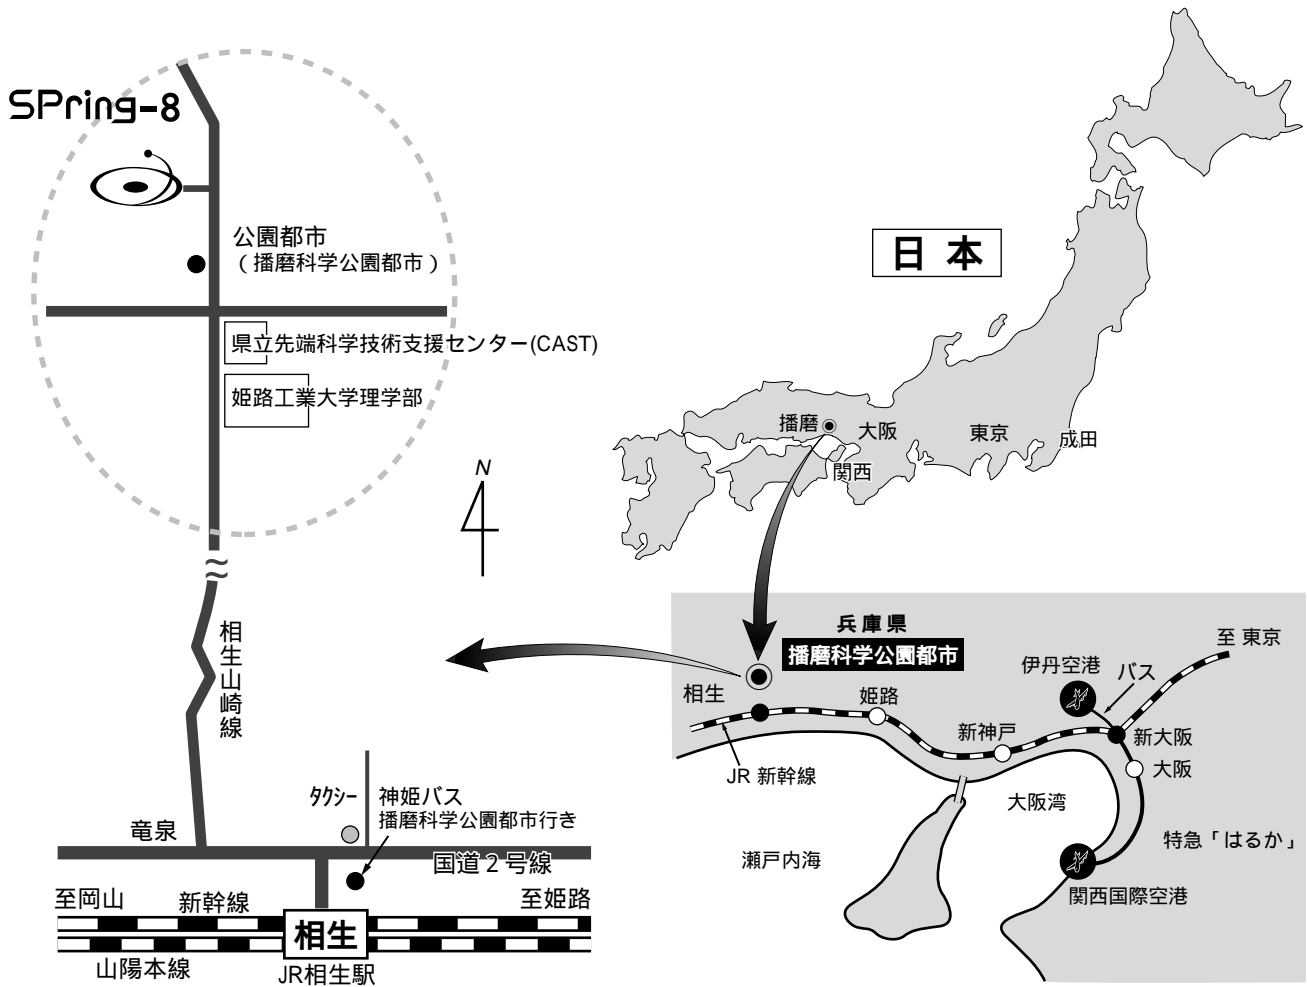

## SPring-8へのアクセスガイド

\*1 58頁参照

## 新幹線とバスの時刻表

列車名(こ:こだま、ひ:ひかり、の:のぞみ)

1998年7月1日 JRダイヤ改正後

神姫バス( :日祝休、 :日祝休校日【3/24~4/6、8/1~8/30、12/26~1/4、第2・4土】運休

:日祝、公園都市~SPring-8間運休 :土日祝、公園都市~SPring-8間運休 (日):日祝のみ)

1998年4月1日改正後

注意:新幹線ダイヤは、相生駅でバスとの接続がよさそうな列車のうち、平日に運行されている列車を記載しています。運行日が指定されているものは記載していません。