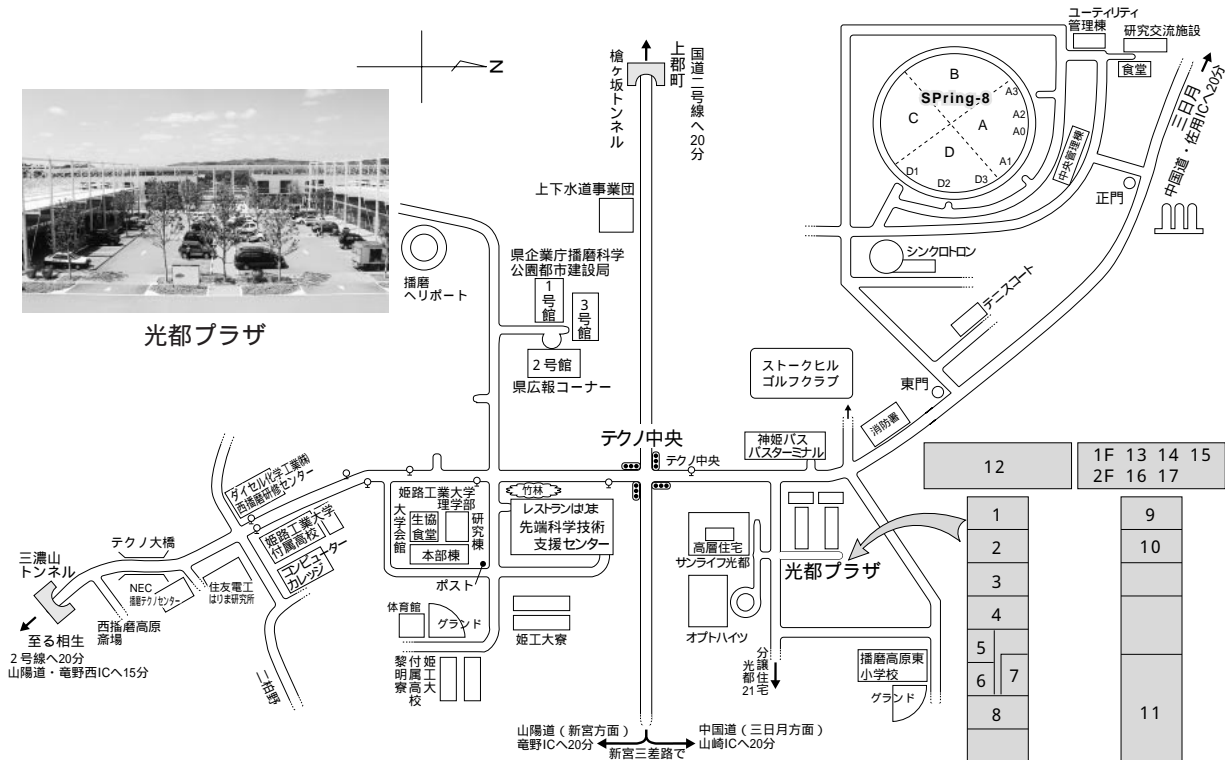

播磨科学公園都市マップ

光都プラザ案内

1. Prima vera (喫茶・雑貨・花)

- 営業時間 / 9:00 ~ 18:00
- 定休日 / 毎週月曜日
- ☎ 07915-8-2900

2. 喜楽テクノ店 (和風レストラン)

- 営業時間 / 11:00 ~ 14:00・17:00 ~ 20:00
- 定休日 / 毎週日曜日・祝日
- ☎ 07915-8-0507

3. 居酒屋 萬作

- 営業時間 / 16:00 ~ 22:00
- 定休日 / 毎週月曜日
- ☎ 07915-9-8061・☎ 07915-9-8062

7. 自動預払機コーナー

- さくら銀行 ● みどり銀行
- 姫路信用金庫 ● 播州信用金庫
- 兵庫信用金庫 ● 西兵庫信用金庫
- J A 西播磨 ● J A 揖籠
- J A 佐用郡
- 受付時間 / 10:00 ~ 17:00
- 定休日 / 日・祝日、預入れ・振込は土・日祝休

8. タカモリ・ヘア・チェーン (理美容)

- 営業時間 / 9:00 ~ 20:00
- 定休日 / 毎週月曜日・第3月・火曜日連休
- ☎ 07915-8-0715