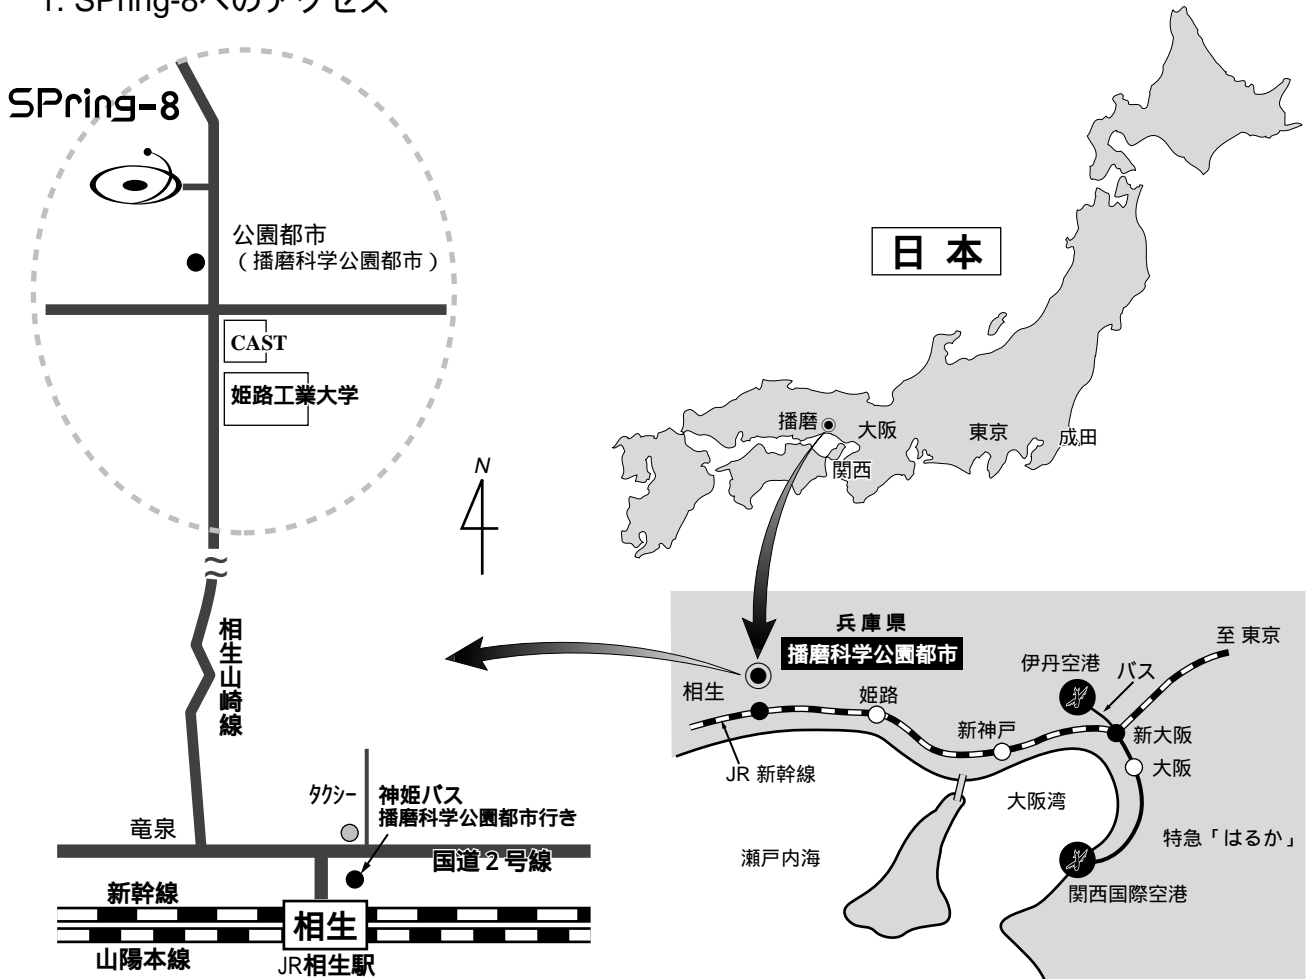

SPring-8へのアクセスガイド

1. SPring-8へのアクセス

*1 60頁参照

列車名(こ:こだま、ひ:ひかり、の:のぞみ)

1998年3月14日 JRダイヤ改正後

神姫バス(:日祝休、 :日祝休校日【3/24~4/6、8/1~8/30、12/26~1/4、第2・4土】運休

:日祝、公園都市~SPring-8間運休 :土日祝、公園都市~SPring-8間運休 (日:日祝のみ)

1998年4月1日改正後

注意:新幹線ダイヤは、相生駅でバスとの接続がよさそうな列車のうち、平日に運行されている列車を記載しています。運行日が指定されているものは記載していません。

東京方面から播磨科学公園都市へ

新幹線										神姫バス		神姫バス		神姫バス		SPring					
列車名	東	京	新	横	浜	名	古	屋	京	都	新	大	阪	姫	路	姫	路	相	生		
こ603														636	715			729	734	801	
																			740	805	
ひ353														700	734	755			→	856	901
こ605														710	749			759	805	832	
こ607														728	807			821	830	857	902
																			835	902	
ひ183														649	742	758					
こ609														804	847			901	930	957	1002
																950			→	1051	
ひ101	613	630	809	854	910																
こ611																		1009	1020	1047	
の3	656													834	912	926					
こ613																		1033	1037	1113	
ひ201	703													856	941	957					
こ615																		1057	1105	1132	
の5	752	809	934	1012	1026																
こ617																		1130			
ひ153	745													952	1031	1049	1121	1150	→	1251	
こ619																		1158	1205	1232	1237
の7	852	909	1034	1112	1126																
こ621																		1230	1240	1316	
ひ155	845													1052	1131	1149	1221				
こ623																		1258			
の9	952	1009	1134	1212	1226																
こ625																		1330	1335	1402	1407
ひ157	945													1152	1231	1249	1321	1350	→	1451	
の11	1056													1234	1312	1326					
こ629																		1430	1435	1502	1507
ひ159	1045													1252	1331	1349	1421				
こ631																		1457			
の13	1156													1334	1412	1426					
こ633																		1530	1535	1602	1607
ひ225	1138	1155	1329	1424	1439																

相生ペーロン祭

相生ペーロン祭は、毎年5月最終日曜日に相生湾で開催されます。大正11年長崎出身の播磨造船所従業員がふるさとをしのんで始めたのが起こりです。平成9年度はSPring-8からも2チームが参加し、覇を競いました。