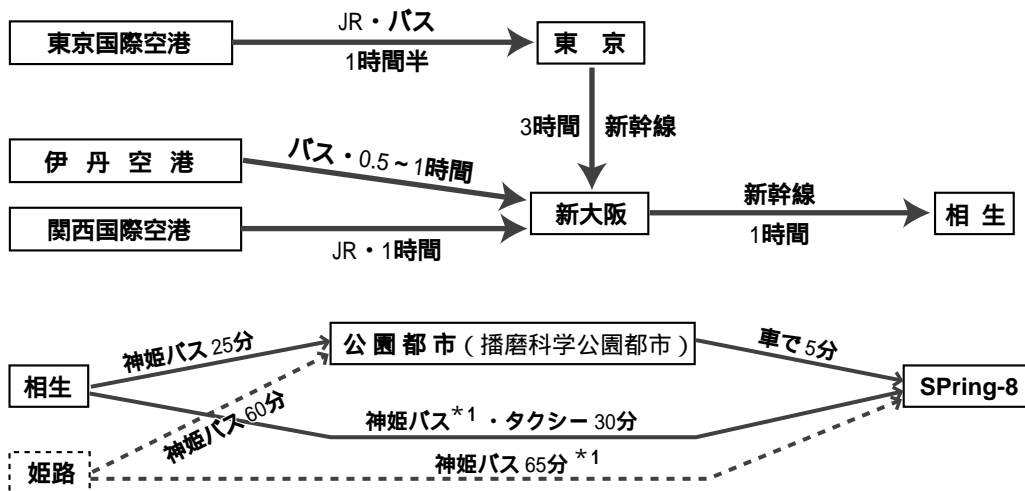

SPring-8へのアクセスガイド

1. SPring-8へのアクセス

*1 60頁参照

列車名(こ:こだま、ひ:ひかり、の:のぞみ)

1998年3月14日 JRダイヤ改正後

神姫バス(:日祝休、 :日祝休校日【3/24~4/6、8/1~8/30、12/26~1/4、第2・4土】運休

:日祝、公園都市~SPring-8間運休 :土日祝、公園都市~SPring-8間運休 (日:日祝のみ)

1998年4月1日改正後

相生ペーロン祭

相生ペーロン祭は、毎年5月最終日曜日に相生湾で開催されます。大正11年長崎出身の播磨造船所従業員がふるさとをしのんで始めたのが起こりです。平成9年度はSPring-8からも2チームが参加し、覇を競いました。