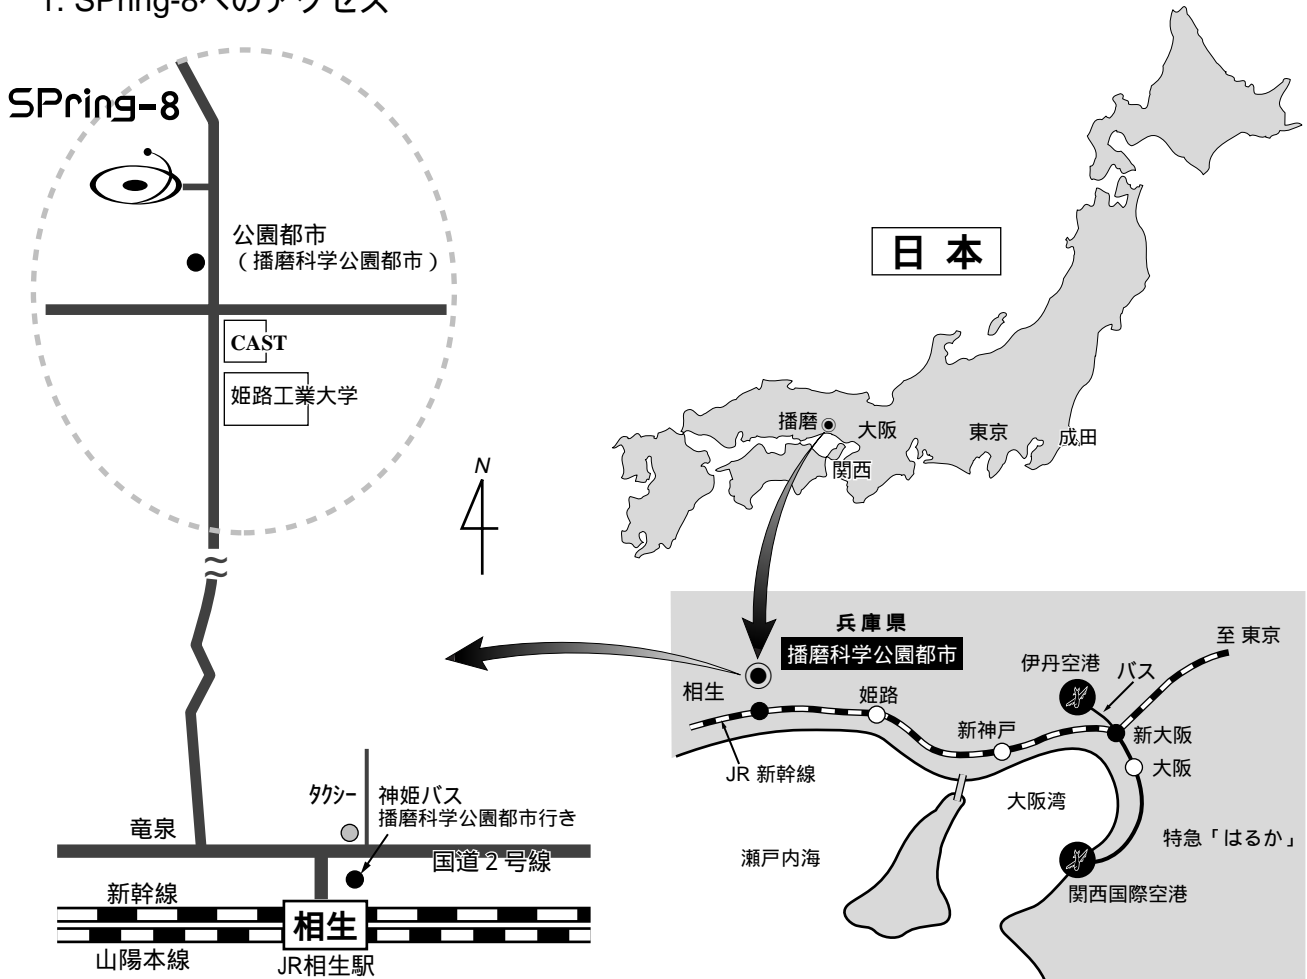

SPring-8へのアクセスガイド

1. SPring-8へのアクセス

*1 52頁参照

列車名(こ:こだま、ひ:ひかり、の:のぞみ)

1997年11月29日 JRダイヤ改正後

神姫バス(:日祝休、 :日祝休校日【3/24~4/6、8/1~8/30、12/26~1/4】運休) 平日のみ ㊤:日祝のみ

1997年4月1日改正後

注意:新幹線ダイヤは、相生駅でバスとの接続がよさそうな列車のうち、平日に運行されている列車を記載しています。運行日が指定されているものは記載していません。

播磨灘の初日の出（播磨赤穂より相生方面を望む）