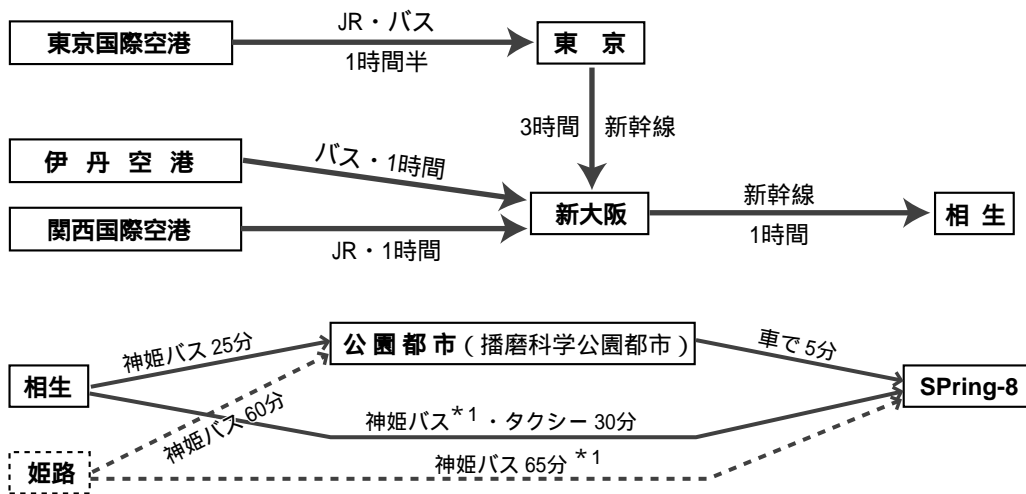

SPring-8へのアクセスガイド

1. SPring-8へのアクセス

*1 52頁参照

列車名(こ:こだま、ひ:ひかり、の:のぞみ)

1997年11月29日 JRダイヤ改正後

神姫バス(:日祝休、 :日祝休校日【3/24~4/6、8/1~8/30、12/26~1/4】運休) 平日のみ ㊤:日祝のみ

1997年4月1日改正後

注意:新幹線ダイヤは、相生駅でバスとの接続がよさそうな列車のうち、平日に運行されている列車を記載しています。運行日が指定されているものは記載していません。