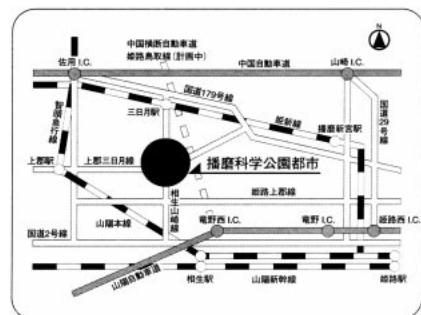

□お問合せは

兵庫県企業庁 播磨企画課

TEL 078-341-7711 内線 5584, 5585

播磨科学公園都市建設局

TEL 07915-8-1115